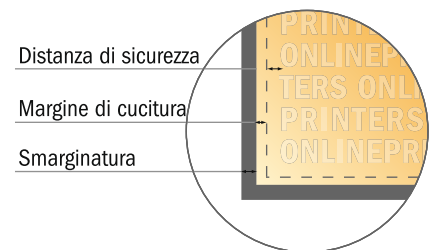

Poster in tessuto, solo stampa

84,1 x 200,0 cm • Verticale

- **Formato dei dati**
(incl. 10,00 mm margine di cucitura):
86,10 x 202,00 cm
- **Formato finale:**
84,10 x 200,00 cm
- **Distanza di sicurezza**
4 mm: distanza dei testi/delle informazioni dal bordo del formato finale per evitare un punto di taglio indesiderato.

Attenersi alle seguenti indicazioni:

- Creare i documenti con la smarginatura e la distanza di sicurezza indicate.
- Impostare i colori di sfondo, le immagini o i grafici fino al bordo del formato dei dati.
- In fase di produzione il taglio, la fustellatura e la piegatura possono dar luogo a tolleranze.
- Questo schizzo non è conforme alla scala.
- Per indicazioni sui dati per la stampa, consultare la voce di menu "Dati per la stampa" su www.onlineprinters.it