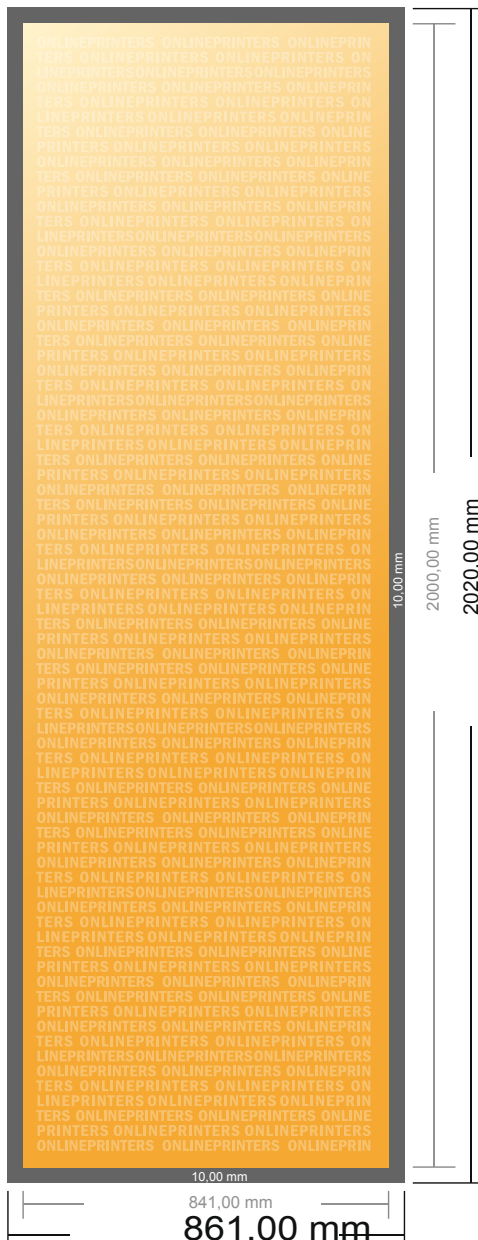

Poster in tessuto, solo stampa

84,1 x 200,0 cm • Verticale

- **Formato dei dati**
(incl. 10,00 mm margine di cucitura):
86,10 x 202,00 cm
- **Formato finale:**
84,10 x 200,00 cm
- **Distanza di sicurezza**
4 mm: distanza dei testi/delle informazioni dal bordo del formato finale per evitare un punto di taglio indesiderato.

Attenersi alle seguenti indicazioni:

- Creare i documenti con la smarginatura e la distanza di sicurezza indicate.
- Impostare i colori di sfondo, le immagini o i grafici fino al bordo del formato dei dati.
- In fase di produzione il taglio, la fustellatura e la piegatura possono dar luogo a tolleranze.
- Questo schizzo non è conforme alla scala.
- Per indicazioni sui dati per la stampa, consultare la voce di menu "Dati per la stampa" su www.onlineprinters.it