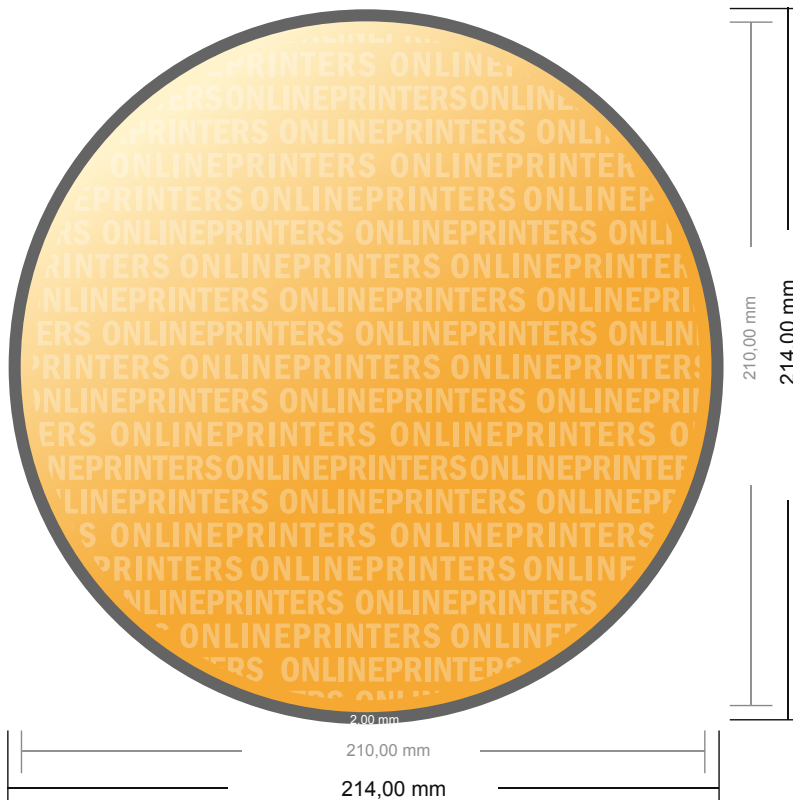

Aufkleber (statisch)

Rund, 21,0 cm Durchmesser

- Datenformat
(inkl. 2,00 mm Beschnitt):
21,40 x 21,40 cm
- Endformat:
21,00 x 21,00 cm
- Sicherheitsabstand
4 mm: Abstand der Texte/
Informationen zum Rand des
Endformats, dies verhindert
unerwünschten Anschnitt.

Bitte beachten Sie:

- Beschnittzugabe und Sicherheitsabstand wie angegeben anlegen.
- Hintergrundfarben, Bilder oder Grafiken bis an den Rand des Datenformates anlegen.
- Bei der Produktion können durch das Schneiden, Stanzen und Falzen Toleranzen auftreten.
- Diese Skizze ist nicht maßstabsgetreu.
- Druckdatenhinweise finden Sie unter dem Menüpunkt "Druckdaten" auf www.diedruckerei.de