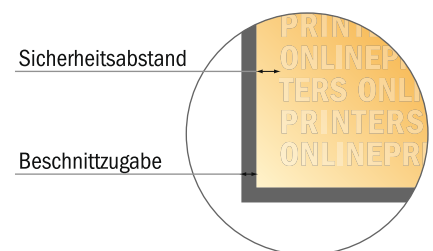

Aufkleber (statisch)

Rund, 14,8 cm Durchmesser

- Datenformat
(inkl. 2,00 mm Beschnitt):
15,20 x 15,20 cm
- Endformat:
14,80 x 14,80 cm
- Sicherheitsabstand
4 mm: Abstand der Texte/
Informationen zum Rand des
Endformats, dies verhindert
unerwünschten Anschnitt.

Bitte beachten Sie:

- Beschnittzugabe und Sicherheitsabstand wie angegeben anlegen.
- Hintergrundfarben, Bilder oder Grafiken bis an den Rand des Datenformates anlegen.
- Bei der Produktion können durch das Schneiden, Stanzen und Falzen Toleranzen auftreten.
- Diese Skizze ist nicht maßstabsgetreu.
- Druckdatenhinweise finden Sie unter dem Menüpunkt "Druckdaten" auf www.diedruckerei.de