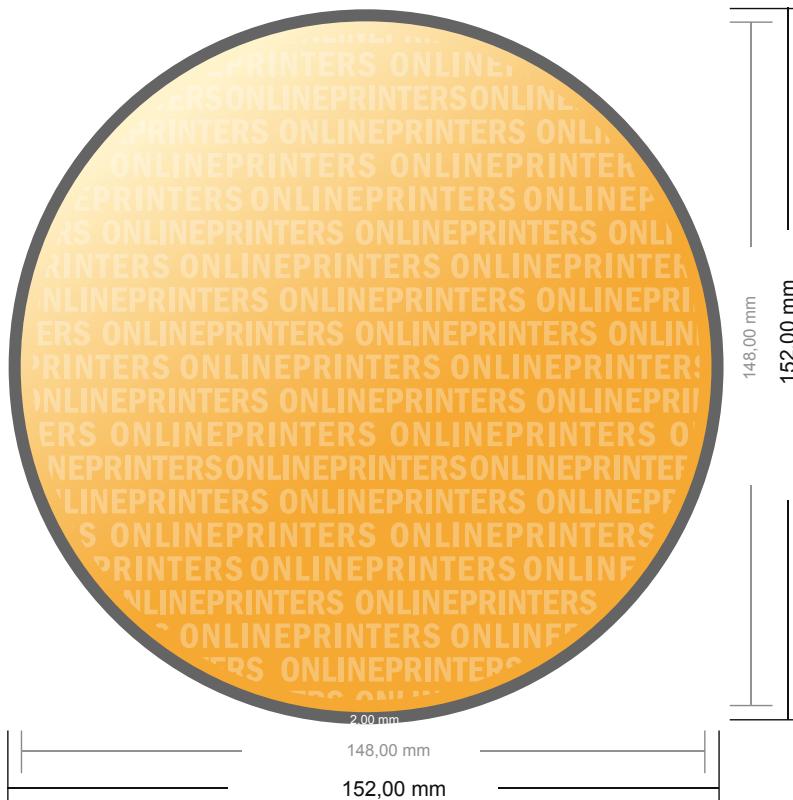

Aufkleber (statisch)

Rund, 14,8 cm Durchmesser

- Datenformat
(inkl. 2,00 mm Beschnitt):
15,20 x 15,20 cm
- Endformat:
14,80 x 14,80 cm
- Sicherheitsabstand
4 mm: Abstand der Texte/
Informationen zum Rand des
Endformats, dies verhindert
unerwünschten Anschnitt.

Bitte beachten Sie:

- Beschnittzugabe und Sicherheitsabstand wie angegeben anlegen.
- Hintergrundfarben, Bilder oder Grafiken bis an den Rand des Datenformates anlegen.
- Bei der Produktion können durch das Schneiden, Stanzen und Falzen Toleranzen auftreten.
- Diese Skizze ist nicht maßstabsgetreu.
- Druckdatenhinweise finden Sie unter dem Menüpunkt "Druckdaten" auf www.diedruckerei.de