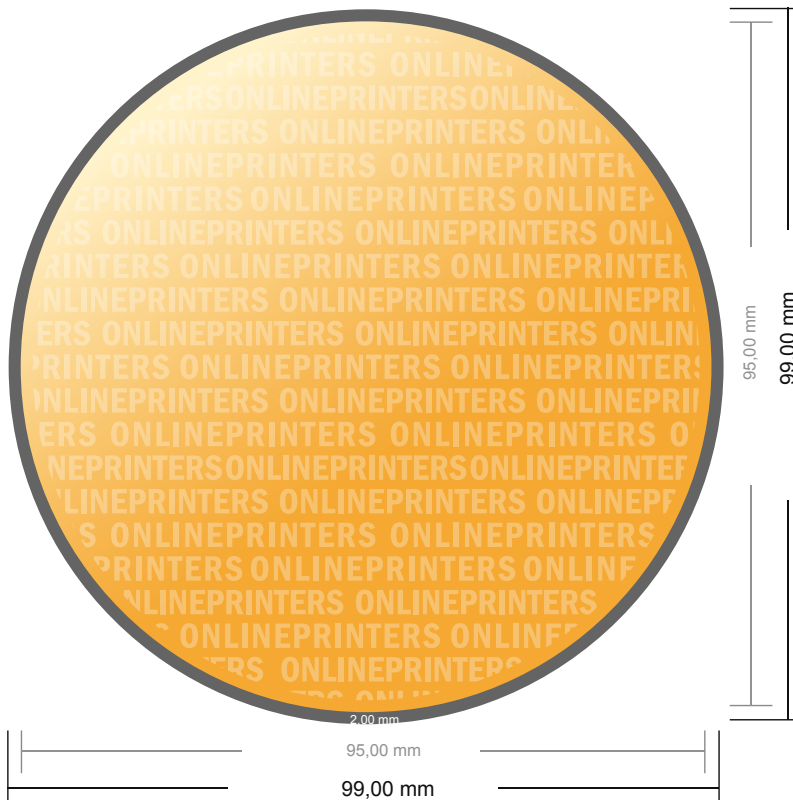

Aufkleber (statisch)

Rund, 9,5 cm Durchmesser

- Datenformat
(inkl. 2,00 mm Beschnitt):
9,90 x 9,90 cm
- Endformat:
9,50 x 9,50 cm
- Sicherheitsabstand
4 mm: Abstand der Texte/
Informationen zum Rand des
Endformats, dies verhindert
unerwünschten Anschnitt.

Bitte beachten Sie:

- Beschnittzugabe und Sicherheitsabstand wie angegeben anlegen.
- Hintergrundfarben, Bilder oder Grafiken bis an den Rand des Datenformates anlegen.
- Bei der Produktion können durch das Schneiden, Stanzen und Falzen Toleranzen auftreten.
- Diese Skizze ist nicht maßstabsgetreu.
- Druckdatenhinweise finden Sie unter dem Menüpunkt "Druckdaten" auf www.diedruckerei.de