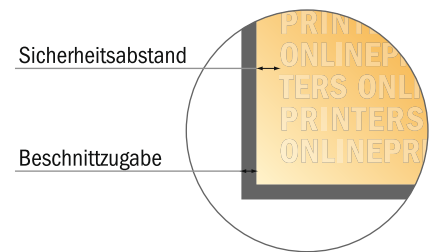

Aufkleber (statisch)

8,5 x 5,5 cm

- **Datenformat**
(inkl. 2,00 mm Beschnitt):
5,90 x 8,90 cm
- **Endformat:**
5,50 x 8,50 cm
- **Sicherheitsabstand**
4 mm: Abstand der Texte/
Informationen zum Rand/
Endformats, dies verhindert
unerwünschten Anschnitt.

Bitte beachten Sie:

- Beschnittzugabe und Sicherheitsabstand wie angegeben anlegen.
- Hintergrundfarben, Bilder oder Grafiken bis an den Rand des Datenformates anlegen.
- Bei der Produktion können durch das Schneiden, Stanzen und Falzen Toleranzen auftreten.
- Diese Skizze ist nicht maßstabsgetreu.
- Druckdatenhinweise finden Sie unter dem Menüpunkt "Druckdaten" auf www.diedruckerei.de