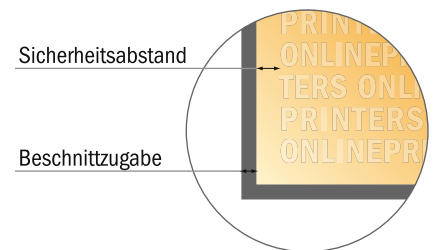

Aufkleber (statisch)

A8-Quadrat

- Datenformat (inkl. 2,00 mm Beschnitt): 5,60 x 5,60 cm
- Endformat: 5,20 x 5,20 cm
- **Sicherheitsabstand**
4 mm: Abstand der Texte/Informationen zum Rand des Endformats, dies verhindert unerwünschten Anschnitt.

Bitte beachten Sie:

- Beschnittzugabe und Sicherheitsabstand wie angegeben anlegen.
- Hintergrundfarben, Bilder oder Grafiken bis an den Rand des Datenformates anlegen.
- Bei der Produktion können durch das Schneiden, Stanzen und Falzen Toleranzen auftreten.
- Diese Skizze ist nicht maßstabsgetreu.
- Druckdatenhinweise finden Sie unter dem Menüpunkt "Druckdaten" auf www.diedruckerei.de