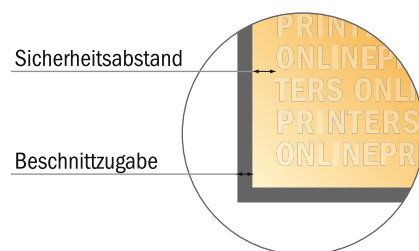

Aufkleber (statisch)

A7-Quadrat

- **Datenformat**
(inkl. 2,00 mm Beschnitt):
7,80 x 7,80 cm
- **Endformat:**
7,40 x 7,40 cm
- **Sicherheitsabstand**
4 mm: Abstand der Texte/
Informationen zum Rand des
Endformats, dies verhindert
unerwünschten Anschnitt.

Bitte beachten Sie:

- Beschnittzugabe und Sicherheitsabstand wie angegeben anlegen.
- Hintergrundfarben, Bilder oder Grafiken bis an den Rand des Datenformates anlegen.
- Bei der Produktion können durch das Schneiden, Stanzen und Falzen Toleranzen auftreten.
- Diese Skizze ist nicht maßstabsgetreu.
- Druckdatenhinweise finden Sie unter dem Menüpunkt "Druckdaten" auf www.diedruckerei.de