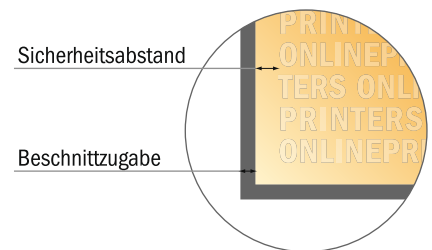

## Aufkleber (statisch)

A5-Quadrat

- **Datenformat**  
(inkl. 2,00 mm Beschnitt):  
15,20 x 15,20 cm
- **Endformat:**  
14,80 x 14,80 cm
- **Sicherheitsabstand**  
4 mm: Abstand der Texte/  
Informationen zum Rand des  
Endformats, dies verhindert  
unerwünschten Anschnitt.

### Bitte beachten Sie:

- Beschnittzugabe und Sicherheitsabstand wie angegeben anlegen.
- Hintergrundfarben, Bilder oder Grafiken bis an den Rand des Datenformates anlegen.
- Bei der Produktion können durch das Schneiden, Stanzen und Falzen Toleranzen auftreten.
- Diese Skizze ist nicht maßstabsgetreu.
- Druckdatenhinweise finden Sie unter dem Menüpunkt "Druckdaten" auf [www.diedruckerei.de](http://www.diedruckerei.de)