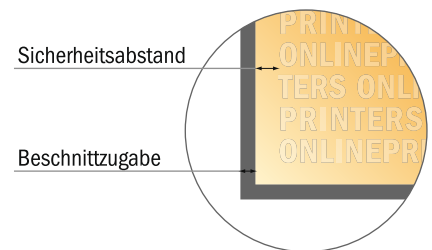

Aufkleber (statisch)

Maxi

- **Datenformat**
(inkl. 2,00 mm Beschnitt):
12,90 x 23,90 cm
- **Endformat:**
12,50 x 23,50 cm
- **Sicherheitsabstand**
4 mm: Abstand der Texte/
Informationen zum Rand des
Endformats, dies verhindert
unerwünschten Anschnitt.

Bitte beachten Sie:

- Beschnittzugabe und Sicherheitsabstand wie angegeben anlegen.
- Hintergrundfarben, Bilder oder Grafiken bis an den Rand des Datenformates anlegen.
- Bei der Produktion können durch das Schneiden, Stanzen und Falzen Toleranzen auftreten.
- Diese Skizze ist nicht maßstabsgetreu.
- Druckdatenhinweise finden Sie unter dem Menüpunkt "Druckdaten" auf www.diedruckerei.de