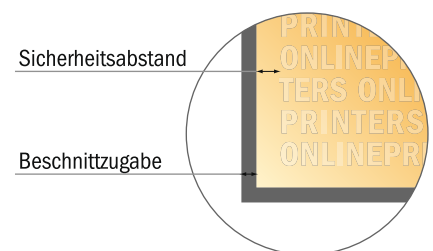

Aufkleber (statisch)

1/3 DIN-A4

- **Datenformat**
(inkl. 2,00 mm Beschnitt):
10,30 x 21,40 cm
- **Endformat:**
9,90 x 21,00 cm
- **Sicherheitsabstand**
4 mm: Abstand der Texte/
Informationen zum Rand des
Endformats, dies verhindert
unerwünschten Anschnitt.

Bitte beachten Sie:

- Beschnittzugabe und Sicherheitsabstand wie angegeben anlegen.
- Hintergrundfarben, Bilder oder Grafiken bis an den Rand des Datenformates anlegen.
- Bei der Produktion können durch das Schneiden, Stanzen und Falzen Toleranzen auftreten.
- Diese Skizze ist nicht maßstabsgetreu.
- Druckdatenhinweise finden Sie unter dem Menüpunkt "Druckdaten" auf www.diedruckerei.de