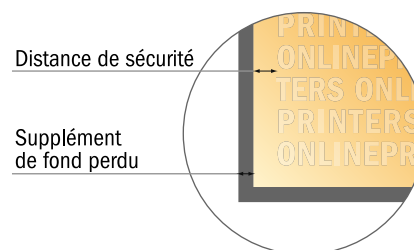

# Système rollup XXL

200,0 x 220,0 cm

- Format de données :  
(incl. 10,00 mm fond perdu):  
202,00 x 247,00 cm
- Partie visible :  
200,00 x 220,00 cm
- Surface imprimable :  
200,00 x 245,00 cm
- **Distance de sécurité**  
4 mm: distance entre le texte/les informations et le bord du format final. Ceci empêche d'entamer le motif.

 Cette zone n'est pas visible lorsque le rollup est monté. Veuillez toujours créer une mise en page pour l'ensemble du format de données afin de garantir une transition harmonieuse. Ne placer aucune information importante ici.

## Remarque :

- Prévoir une marge de sécurité comme indiqué.
- Placer les couleurs de fond, images ou graphiques jusqu'au bord du format de données.
- Lors de la production, il peut y avoir des tolérances suite à la découpe ou au pli.
- Cette ébauche n'est pas à l'échelle.
- Vous trouverez des indications sur les données d'impression sous la catégorie "Données d'impression" sur [www.onlineprinters.fr](http://www.onlineprinters.fr)