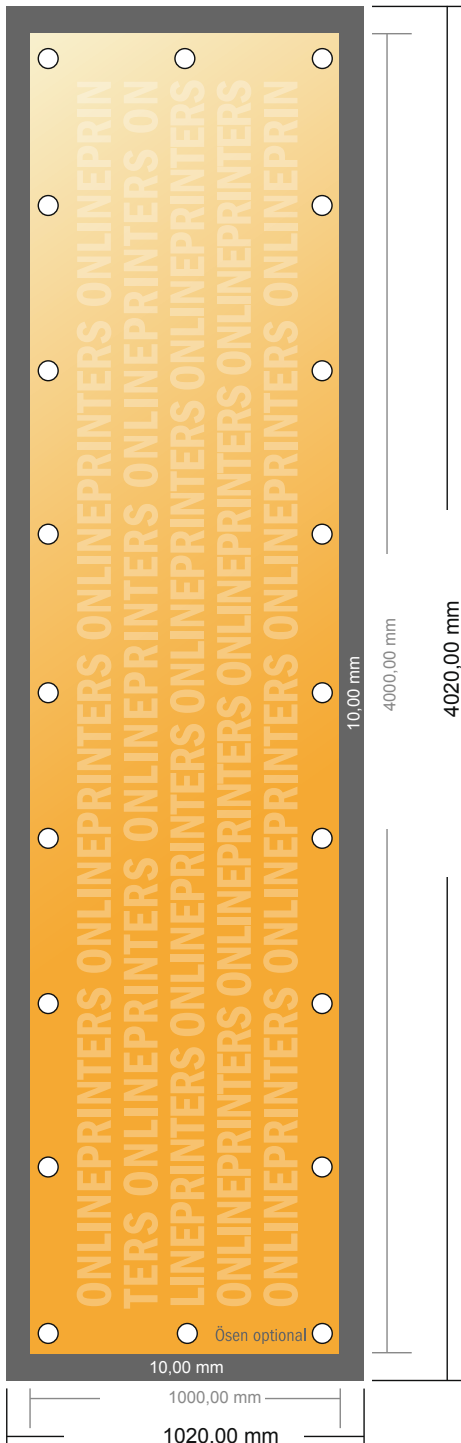

PVC-Planen

400,0 x 100,0 cm

- **Datenformat**
(inkl. 10,00 mm Beschnitt):
402,00 x 102,00 cm
- **Endformat:**
400,00 x 100,00 cm
- **Sicherheitsabstand**
50 mm: Abstand der Texte/
Informationen zum Rand des
Endformats, dies verhindert
unerwünschten Anschnitt.

Bitte beachten Sie:

- Beschnittzugabe und Sicherheitsabstand wie angegeben anlegen.
- Hintergrundfarben, Bilder oder Grafiken bis an den Rand des Datenformates anlegen.
- Bei der Produktion können durch das Schneiden, Stanzen und Falzen Toleranzen auftreten.
- Diese Skizze ist nicht maßstabsgetreu.
- Druckdatenhinweise finden Sie unter dem Menüpunkt "Druckdaten" auf www.diedruckerei.de