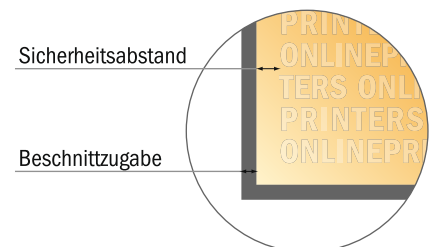

Rollup nur Druck doppelseitig

85,0 x 200,0 cm

- Datenformat
(inkl. 10,00 mm Beschnitt):
87,00 x 227,00 cm
- Endformat:
85,00 x 200,00 cm
- Sichtbarer Bereich:
85,00 x 200,00 cm
- Bedruckbarer Bereich:
85,00 x 225,00 cm
- Sicherheitsabstand
4 mm: Abstand der Texte/
Informationen zum Rand des
Endformats, dies verhindert
unerwünschten Anschnitt.

Bitte beachten Sie:

- Beschnittzugabe und Sicherheitsabstand wie angegeben anlegen.
- Hintergrundfarben, Bilder oder Grafiken bis an den Rand des Datenformates anlegen.
- Bei der Produktion können durch das Schneiden, Stanzen und Falzen Toleranzen auftreten.
- Diese Skizze ist nicht maßstabsgetreu.
- Druckdatenhinweise finden Sie unter dem Menüpunkt "Druckdaten" auf www.diedruckerei.de

 Bereich ist bei aufgebautem Roll Up nicht sichtbar. Layout bitte dennoch über gesamtes Datenformat anlegen, um einen sauberen Übergang zu gewährleisten. Platzieren Sie hier keine wichtigen Informationen.