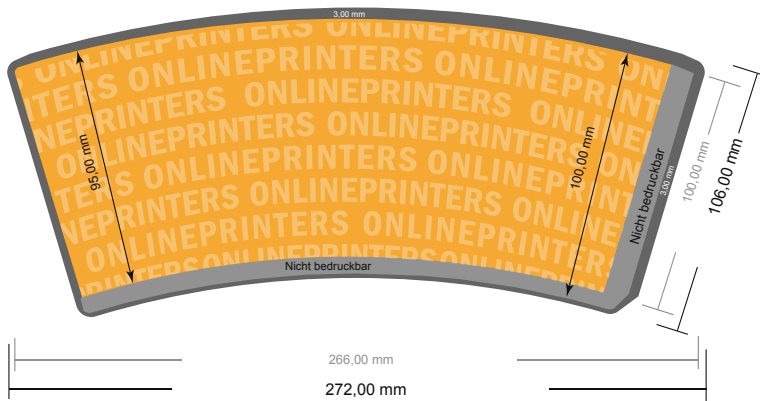

## Kartontrinkbecher

300 ml

- **Datenformat**  
(inkl. 3,00 mm Beschnitt):  
27,20 x 10,60 cm
- **Endformat (offen):**  
26,60 x 10,00 cm
- **Bedruckbarer Bereich:**  
25,60 x 8,70 cm
- **Sicherheitsabstand**  
4 mm: Abstand der Texte/  
Informationen zum Rand des  
Endformats, dies verhindert  
unerwünschten Anschnitt.

### Bitte beachten Sie:

- Beschnittzugabe und Sicherheitsabstand wie angegeben anlegen.
- Hintergrundfarben, Bilder oder Grafiken bis an den Rand des Datenformates anlegen.
- Bei der Produktion können durch das Schneiden, Stanzen und Falzen Toleranzen auftreten.
- Diese Skizze ist nicht maßstabsgetreu.
- Druckdatenhinweise finden Sie unter dem Menüpunkt "Druckdaten" auf [www.diedruckerei.de](http://www.diedruckerei.de)