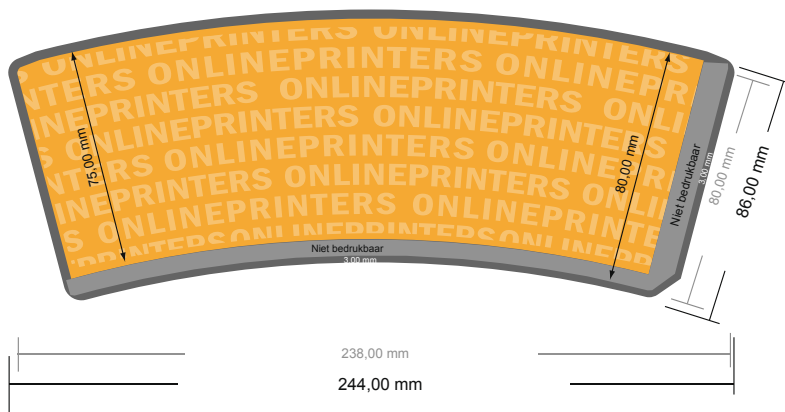

# Kartonnen drinkbekers

200 ml

- Gegevensformaat (incl. 3,00 mm afloop):  
24,40 x 8,60 cm
- Eindformaat (open):  
23,80 x 8,00 cm
- Bedrukbaar gedeelte:  
22,80 x 6,80 cm
- **Veiligheidsmarge**  
4 mm: afstand van de tekst/informatie tot aan de rand van het eindformaat: dit voorkomt dat bij het schoonsnijden teveel wordt uitgesneden.

## Let op:

- Houd de snijmarge/afloop en de veiligheidsmarge zoals aangegeven aan.
- Geef achtergrondkleuren, afbeeldingen of grafisch materiaal tot aan de rand van het gegevensformaat vorm.
- Tijdens de productie kunnen door het snijden, stansen en vouwen toleranties optreden.
- Deze werktekening is niet op ware grootte.
- Informatie over het gegevensformaat/aanleverformaat vindt u onder het menupunt "Drukgegevens" op [www.onlineprinters.nl](http://www.onlineprinters.nl)