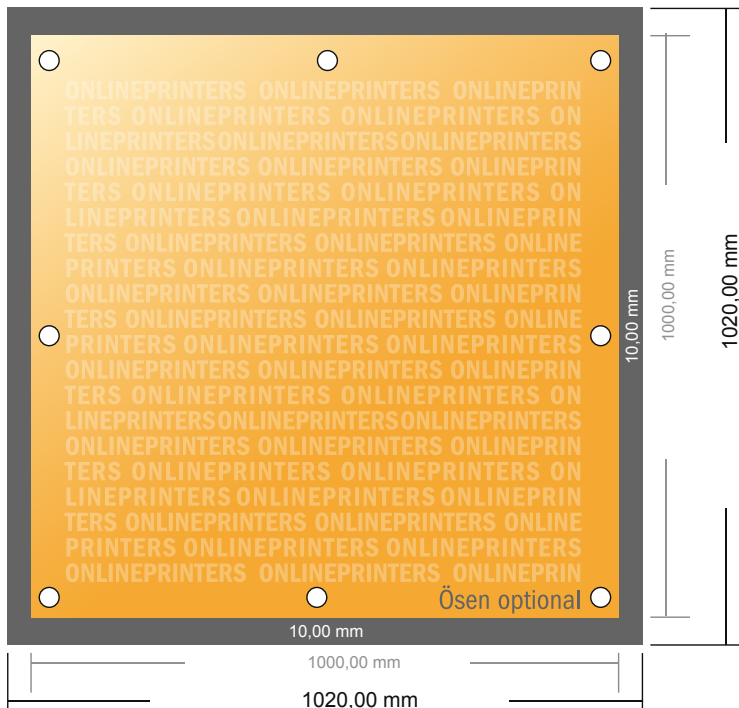

PVC-Planen

100,0 x 100,0 cm

- **Datenformat**
(inkl. 10,00 mm Beschnitt):
102,00 x 102,00 cm
- **Endformat:**
100,00 x 100,00 cm
- **Sicherheitsabstand**
50 mm: Abstand der Texte/
Informationen zum Rand des
Endformats, dies verhindert
unerwünschten Anschnitt.

Bitte beachten Sie:

- Beschnittzugabe und Sicherheitsabstand wie angegeben anlegen.
- Hintergrundfarben, Bilder oder Grafiken bis an den Rand des Datenformates anlegen.
- Bei der Produktion können durch das Schneiden, Stanzen und Falzen Toleranzen auftreten.
- Diese Skizze ist nicht maßstabsgetreu.
- Druckdatenhinweise finden Sie unter dem Menüpunkt "Druckdaten" auf www.diedruckerei.de