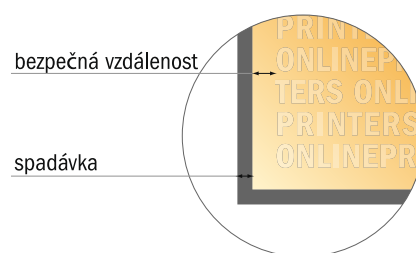

Jídelní/nápojové lístky

A4 • formát na šířku

- Formát dat
(vč. 2,00 mm ořezu):
30,10 × 21,40 cm
- Konečný formát:
29,70 × 21,00 cm
- **Bezpečná vzdálenost**
4 mm: Mezera mezi texty/
informacemi a okrajem konečného
formátu, předcházející
nežádoucímu oříznutí.

Mějte prosím na paměti:

- Zadejte prosím spadávku a bezpečnou vzdálenost dle uvedených pokynů.
- Barvy pozadí, obrázky nebo grafické prvky rozvrhňte až po okraj daného formátu.
- Při výrobě může docházet ke vzniku tolerancí z důvodu ořezávání, vysekávání a skládání.
- Tento nákras není proveden v přesném měřítku.
- Pokyny ohledně tiskových dat naleznete pod bodem nabídky Tisková data na webu www.onlineprinters.cz.

Jídelní/nápojové lístky

A4 • formát na šířku

- Formát dat
(vč. 2,00 mm ořezu):
30,10 × 21,40 cm
- Konečný formát:
29,70 × 21,00 cm
- Bezpečná vzdálenost
4 mm: Mezera mezi texty/
informacemi a okrajem konečného
formátu, předcházející
nežádoucímú oříznutí.