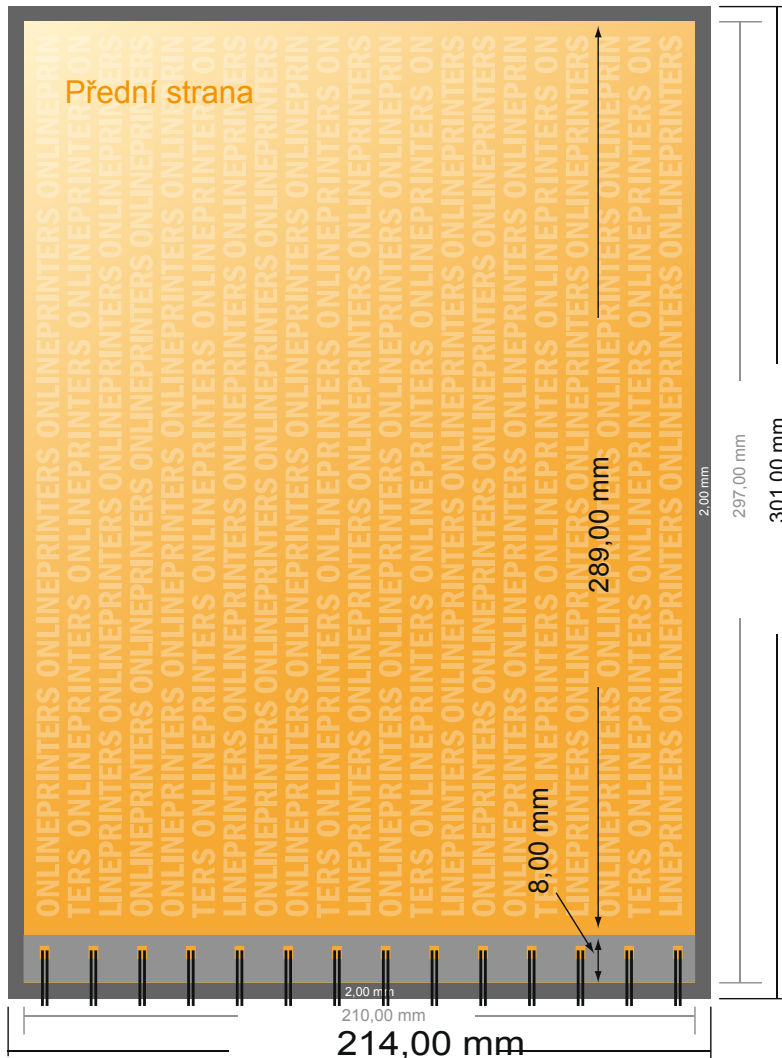

Jídelní/nápojové lístky

A4 • formát na šířku

- Formát dat
(vč. 2,00 mm ořezu):
30,10 × 21,40 cm
- Konečný formát:
29,70 × 21,00 cm
- **Bezpečná vzdálenost**
4 mm: Mezera mezi texty/
informacemi a okrajem konečného
formátu, předcházející
nežádoucímu oříznutí.

Mějte prosím na paměti:

- Zadejte prosím spadávku a bezpečnou vzdálenost dle uvedených pokynů.
- Barvy pozadí, obrázky nebo grafické prvky rozvrhňte až po okraj daného formátu.
- Při výrobě může docházet ke vzniku tolerancí z důvodu ořezávání, vysekávání a skládání.
- Tento nákras není proveden v přesném měřítku.
- Pokyny ohledně tiskových dat naleznete pod bodem nabídky Tisková data na webu www.onlineprinters.cz.

Jídelní/nápojové lístky

A4 • formát na šířku

- Formát dat
(vč. 2,00 mm ořezu):
30,10 × 21,40 cm
- Konečný formát:
29,70 × 21,00 cm
- Bezpečná vzdálenost
4 mm: Mezera mezi texty/
informacemi a okrajem konečného
formátu, předcházející
nežádoucímú oříznutí.