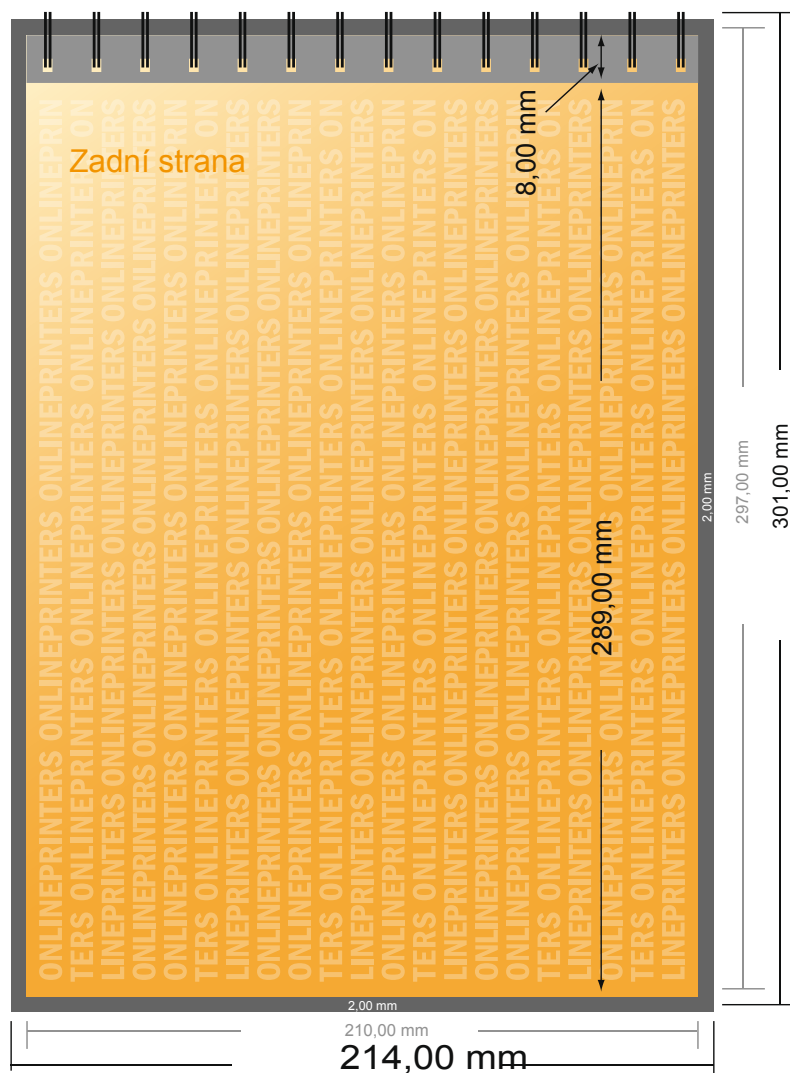

Jídelní/nápojové lístky

A4 • formát na šířku

- Formát dat
(vč. 2,00 mm ořezu):
30,10 × 21,40 cm
- Konečný formát:
29,70 × 21,00 cm
- **Bezpečná vzdálenost**
4 mm: Mezera mezi texty/
informacemi a okrajem konečného
formátu, předcházející
nežádoucímu oříznutí.

Mějte prosím na paměti:

- Zadejte prosím spadávku a bezpečnou vzdálenost dle uvedených pokynů.
- Barvy pozadí, obrázky nebo grafické prvky rozvrhňte až po okraj daného formátu.
- Při výrobě může docházet ke vzniku tolerancí z důvodu ořezávání, vysekávání a skládání.
- Tento nákras není proveden v přesném měřítku.
- Pokyny ohledně tiskových dat naleznete pod bodem nabídky Tisková data na webu www.onlineprinters.cz.

Jídelní/nápojové lístky

A4 • formát na šířku

- Formát dat
(vč. 2,00 mm ořezu):
30,10 × 21,40 cm
- Konečný formát:
29,70 × 21,00 cm
- Bezpečná vzdálenost
4 mm: Mezera mezi texty/
informacemi a okrajem konečného
formátu, předcházející
nežádoucímú oříznutí.