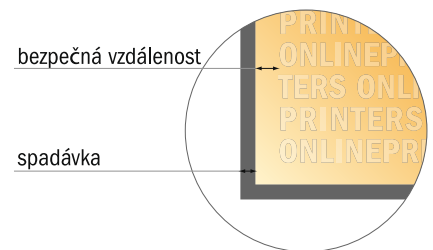

Jídelní/nápojové lístky

A4 • formát na šířku

- Formát dat
(vč. 2,00 mm ořezu):
30,10 × 21,40 cm
- Konečný formát:
29,70 × 21,00 cm
- **Bezpečná vzdálenost**
4 mm: Mezera mezi texty/
informacemi a okrajem konečného
formátu, předcházející
nežádoucímu oříznutí.

Mějte prosím na paměti:

- Zadejte prosím spadávku a bezpečnou vzdálenost dle uvedených pokynů.
- Barvy pozadí, obrázky nebo grafické prvky rozvrhňte až po okraj daného formátu.
- Při výrobě může docházet ke vzniku tolerancí z důvodu ořezávání, vysekávání a skládání.
- Tento nákras není proveden v přesném měřítku.
- Pokyny ohledně tiskových dat naleznete pod bodem nabídky Tisková data na webu www.onlineprinters.cz.

Jídelní/nápojové lístky

A4 • formát na šířku

- Formát dat
(vč. 2,00 mm ořezu):
30,10 × 21,40 cm
- Konečný formát:
29,70 × 21,00 cm
- Bezpečná vzdálenost
4 mm: Mezera mezi texty/
informacemi a okrajem konečného
formátu, předcházející
nežádoucímú oříznutí.