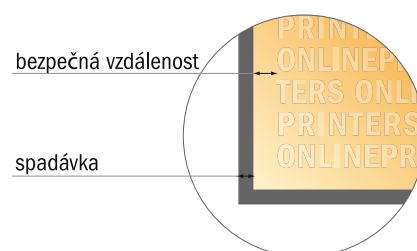

Mějte prosím na paměti:

- Zadejte prosím spadávku a bezpečnou vzdálenost dle uvedených pokynů.
- Barvy pozadí, obrázky nebo grafické prvky rozvrhněte až po okraj daného formátu.
- Při výrobě může docházet ke vzniku tolerancí z důvodu ořezávání, vysekávání a skládání.
- Tento nááres není proveden v přesném měřítku.
- Pokyny ohledně tiskových dat naleznete pod bodem nabídky Tisková data na webu www.onlineprinters.cz.

Jídelní/nápojové lístky

A5 • formát na výšku

- Formát dat
(vč. 2,00 mm ořezu):
15,20 × 21,40 cm
- Konečný formát:
14,80 × 21,00 cm
- **Bezpečná vzdálenost**
4 mm: Mezera mezi texty/
informacemi a okrajem konečného
formátu, předcházející
nežádoucímu oříznutí.