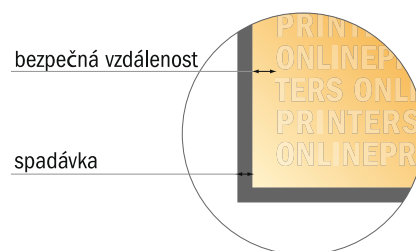

Jídelní/nápojové lístky

A5 • formát na výšku

- Formát dat
(vč. 2,00 mm ořezu):
15,20 × 21,40 cm
- Konečný formát:
14,80 × 21,00 cm
- **Bezpečná vzdálenost**
4 mm: Mezera mezi texty/
informacemi a okrajem konečného
formátu, předcházející
nežádoucímu oříznutí.

Mějte prosím na paměti:

- Zadejte prosím spadávku a bezpečnou vzdálenost dle uvedených pokynů.
- Barvy pozadí, obrázky nebo grafické prvky rozvrhněte až po okraj daného formátu.
- Při výrobě může docházet ke vzniku tolerancí z důvodu ořezávání, vysekávání a skládání.
- Tento nááres není proveden v přesném měřítku.
- Pokyny ohledně tiskových dat naleznete pod bodem nabídky Tisková data na webu www.onlineprinters.cz.