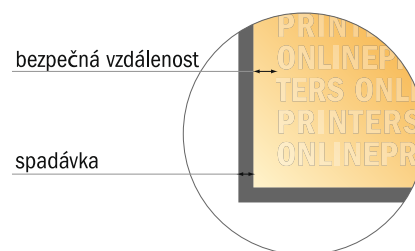

# Jídelní/nápojové lístky

DL • formát na výšku

- Formát dat  
(vč. 2,00 mm ořezu):  
10,90 × 21,40 cm
- Konečný formát:  
10,50 × 21,00 cm
- **Bezpečná vzdálenost**  
5,00 mm: Mezera mezi texty/  
informacemi a okrajem konečného  
formátu, předcházející  
nežádoucímu oříznutí.

## Mějte prosím na paměti:

- Zadejte prosím spadávku a bezpečnou vzdálenost dle uvedených pokynů.
- Barvy pozadí, obrázky nebo grafické prvky rozvrhňte až po okraj daného formátu.
- Při výrobě může docházet ke vzniku tolerancí z důvodu ořezávání, vysekávání a skládání.
- Tento nákras není proveden v přesném měřítku.
- Pokyny ohledně tiskových dat naleznete pod bodem nabídky Tisková data na webu [www.onlineprinters.cz](http://www.onlineprinters.cz).