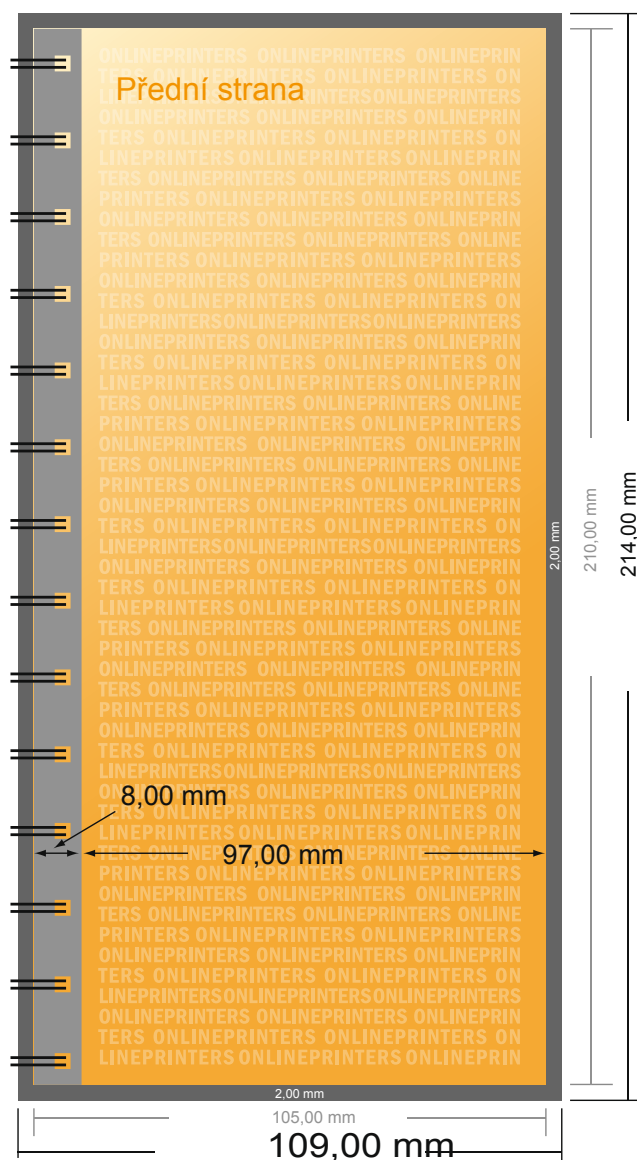

# Jídelní/nápojové lístky

DL • formát na výšku

- Formát dat  
(vč. 2,00 mm ořezu):  
10,90 × 21,40 cm
- Konečný formát:  
10,50 × 21,00 cm
- **Bezpečná vzdálenost**  
5,00 mm: Mezera mezi texty/  
informacemi a okrajem konečného  
formátu, předcházející  
nežádoucímu oříznutí.

## Mějte prosím na paměti:

- Zadejte prosím spadávku a bezpečnou vzdálenost dle uvedených pokynů.
- Barvy pozadí, obrázky nebo grafické prvky rozvrhňte až po okraj daného formátu.
- Při výrobě může docházet ke vzniku tolerancí z důvodu ořezávání, vysekávání a skládání.
- Tento nákras není proveden v přesném měřítku.
- Pokyny ohledně tiskových dat naleznete pod bodem nabídky Tisková data na webu [www.onlineprinters.cz](http://www.onlineprinters.cz).