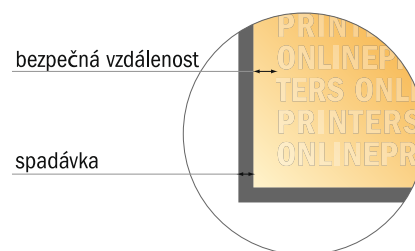

## Jídelní/nápojové lístky

Čtverec 21,0 cm

- Formát dat  
(vč. 2,00 mm ořezu):  
21,40 × 21,40 cm
- Konečný formát:  
21,00 × 21,00 cm
- **Bezpečná vzdálenost**  
4 mm: Mezera mezi texty/  
informacemi a okrajem konečného  
formátu, předcházející  
nežádoucímu oříznutí.

### Mějte prosím na paměti:

- Zadejte prosím spadávku a bezpečnou vzdálenost dle uvedených pokynů.
- Barvy pozadí, obrázky nebo grafické prvky rozvrhněte až po okraj daného formátu.
- Při výrobě může docházet ke vzniku tolerancí z důvodu ořezávání, vysekávání a skládání.
- Tento nááres není proveden v přesném měřítku.
- Pokyny ohledně tiskových dat naleznete pod bodem nabídky Tisková data na webu [www.onlineprinters.cz](http://www.onlineprinters.cz).

## Jídelní/nápojové lístky

Čtverec 21,0 cm

- **Formát dat**  
(vč. 2,00 mm ořezu):  
21,40 × 21,40 cm
- **Konečný formát:**  
21,00 × 21,00 cm
- **Bezpečná vzdálenost**  
4 mm: Mezera mezi texty/  
informacemi a okrajem konečného  
formátu, předcházející  
nežádoucímu oříznutí.