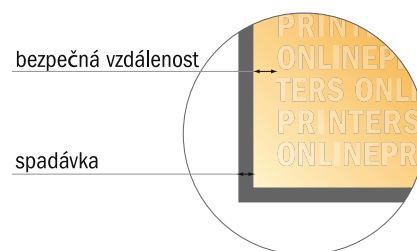

### Mějte prosím na paměti:

- Zadejte prosím spadávku a bezpečnou vzdálenost dle uvedených pokynů.
- Barvy pozadí, obrázky nebo grafické prvky rozvrhněte až po okraj daného formátu.
- Při výrobě může docházet ke vzniku tolerancí z důvodu ořezávání, vysekávání a skládání.
- Tento nááres není proveden v přesném měřítku.
- Pokyny ohledně tiskových dat naleznete pod bodem nabídky Tisková data na webu [www.onlineprinters.cz](http://www.onlineprinters.cz).

## Jídelní/nápojové lístky

Čtverec 21,0 cm

- **Formát dat**  
(vč. 2,00 mm ořezu):  
21,40 × 21,40 cm
- **Konečný formát:**  
21,00 × 21,00 cm
- **Bezpečná vzdálenost**  
4 mm: Mezera mezi texty/  
informacemi a okrajem konečného  
formátu, předcházející  
nežádoucímu oříznutí.