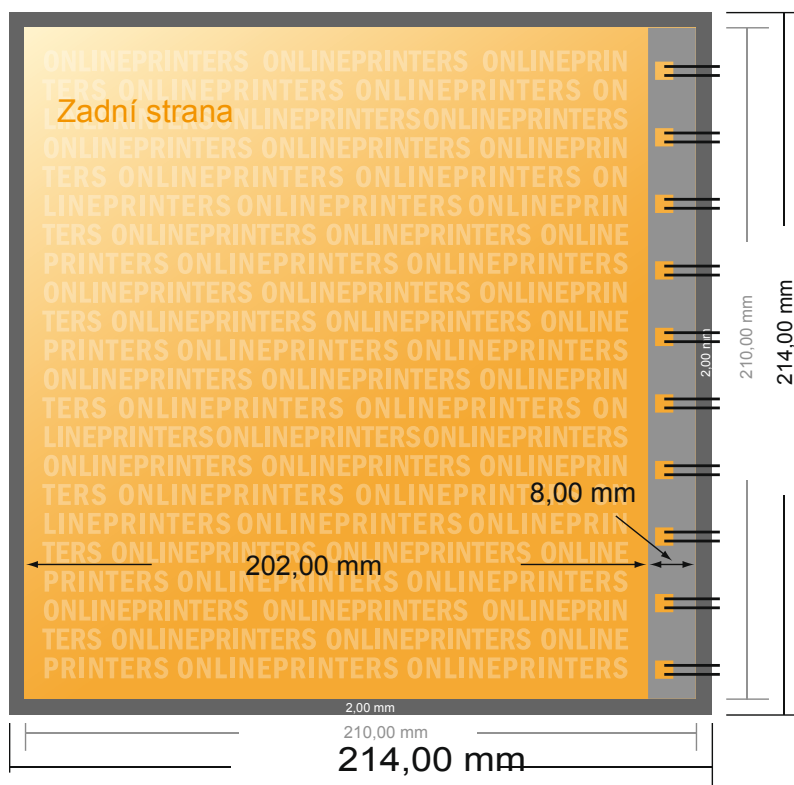

## Jídelní/nápojové lístky

Čtverec 21,0 cm

- Formát dat  
(vč. 2,00 mm ořezu):  
21,40 × 21,40 cm
- Konečný formát:  
21,00 × 21,00 cm
- **Bezpečná vzdálenost**  
4 mm: Mezera mezi texty/  
informacemi a okrajem konečného  
formátu, předcházející  
nežádoucímu oříznutí.

### Mějte prosím na paměti:

- Zadejte prosím spadávku a bezpečnou vzdálenost dle uvedených pokynů.
- Barvy pozadí, obrázky nebo grafické prvky rozvrhněte až po okraj daného formátu.
- Při výrobě může docházet ke vzniku tolerancí z důvodu ořezávání, vysekávání a skládání.
- Tento nááres není proveden v přesném měřítku.
- Pokyny ohledně tiskových dat naleznete pod bodem nabídky Tisková data na webu [www.onlineprinters.cz](http://www.onlineprinters.cz).

## Jídelní/nápojové lístky

Čtverec 21,0 cm

- **Formát dat**  
(vč. 2,00 mm ořezu):  
21,40 × 21,40 cm
- **Konečný formát:**  
21,00 × 21,00 cm
- **Bezpečná vzdálenost**  
4 mm: Mezera mezi texty/  
informacemi a okrajem konečného  
formátu, předcházející  
nežádoucímu oříznutí.