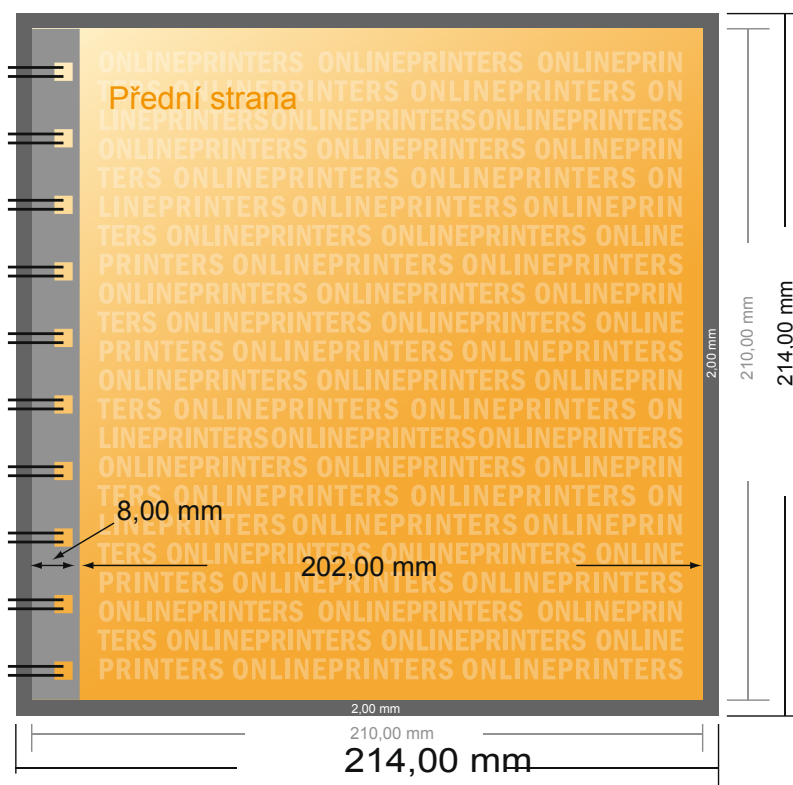

## Jídelní/nápojové lístky

Čtverec 21,0 cm

- Formát dat  
(vč. 2,00 mm ořezu):  
21,40 × 21,40 cm
- Konečný formát:  
21,00 × 21,00 cm
- **Bezpečná vzdálenost**  
4 mm: Mezera mezi texty/  
informacemi a okrajem konečného  
formátu, předcházející  
nežádoucímu oříznutí.

### Mějte prosím na paměti:

- Zadejte prosím spadávku a bezpečnou vzdálenost dle uvedených pokynů.
- Barvy pozadí, obrázky nebo grafické prvky rozvrhněte až po okraj daného formátu.
- Při výrobě může docházet ke vzniku tolerancí z důvodu ořezávání, vysekávání a skládání.
- Tento nááres není proveden v přesném měřítku.
- Pokyny ohledně tiskových dat naleznete pod bodem nabídky Tisková data na webu [www.onlineprinters.cz](http://www.onlineprinters.cz).

## Jídelní/nápojové lístky

Čtverec 21,0 cm

- **Formát dat**  
(vč. 2,00 mm ořezu):  
21,40 × 21,40 cm
- **Konečný formát:**  
21,00 × 21,00 cm
- **Bezpečná vzdálenost**  
4 mm: Mezera mezi texty/  
informacemi a okrajem konečného  
formátu, předcházející  
nežádoucímu oříznutí.

### Mějte prosím na paměti:

- Zadejte prosím spadávku a bezpečnou vzdálenost dle uvedených pokynů.
- Barvy pozadí, obrázky nebo grafické prvky rozvrhněte až po okraj daného formátu.
- Při výrobě může docházet ke vzniku tolerancí z důvodu ořezávání, vysekávání a skládání.
- Tento nákras není proveden v přesném měřítku.
- Pokyny ohledně tiskových dat naleznete pod bodem nabídky Tisková data na webu [www.onlineprinters.cz](http://www.onlineprinters.cz).