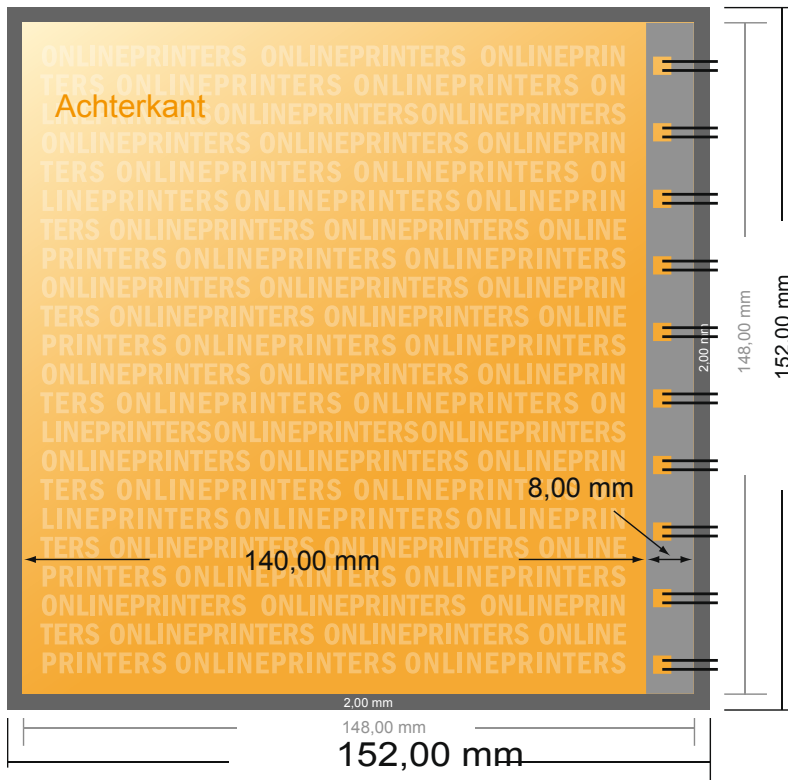

Menu-/drankenkaarten

A5-vierkant

- Gegevensformaat (incl. 2,00 mm afloop): 15,20 x 15,20 cm
- Eindformaat: 14,80 x 14,80 cm
- **Veiligheidsmarge**
4 mm: afstand van de tekst/informatie tot aan de rand van het eindformaat: dit voorkomt dat bij het schoonsnijden teveel wordt uitgesneden.

Let op:

- Houd de snijmarge/afloop en de veiligheidsmarge zoals aangegeven aan.
- Geef achtergrondkleuren, afbeeldingen of grafisch materiaal tot aan de rand van het gegevensformaat vorm.
- Tijdens de productie kunnen door het snijden, stansen en vouwen toleranties optreden.
- Deze werktekening is niet op ware grootte.
- Informatie over het gegevensformaat/aanleverformaat vindt u onder het menupunt "Drukgegevens" op www.onlineprinters.nl