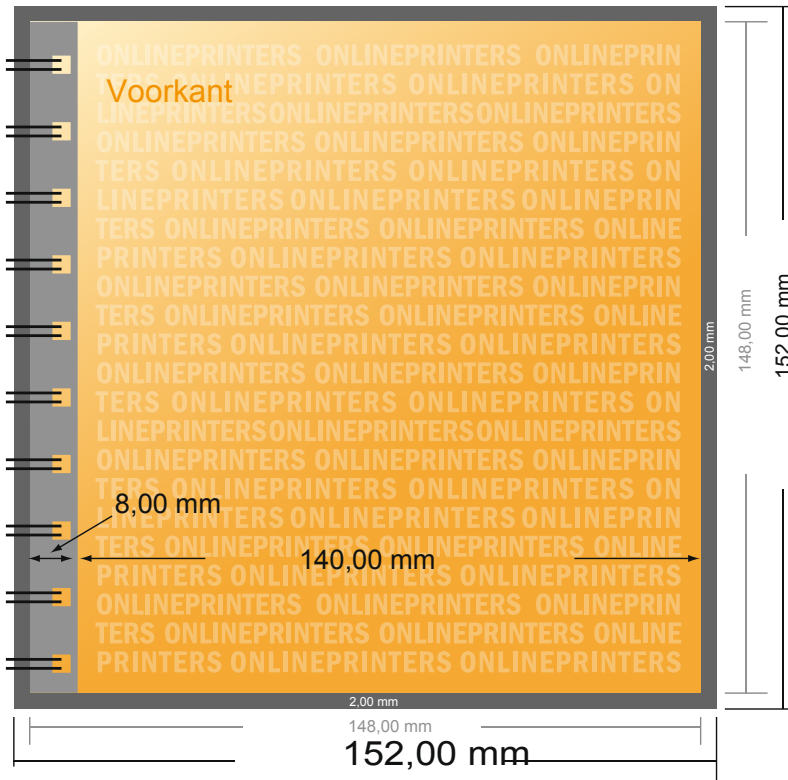

Menu-/drankenkaarten

A5-vierkant

- Gegevensformaat (incl. 2,00 mm afloop): 15,20 x 15,20 cm
- Eindformaat: 14,80 x 14,80 cm
- **Veiligheidsmarge**
4 mm: afstand van de tekst/informatie tot aan de rand van het eindformaat: dit voorkomt dat bij het schoonsnijden teveel wordt uitgesneden.

Let op:

- Houd de snijmarge/afloop en de veiligheidsmarge zoals aangegeven aan.
- Geef achtergrondkleuren, afbeeldingen of grafisch materiaal tot aan de rand van het gegevensformaat vorm.
- Tijdens de productie kunnen door het snijden, stansen en vouwen toleranties optreden.
- Deze werktekening is niet op ware grootte.
- Informatie over het gegevensformaat/aanleverformaat vindt u onder het menupunt "Drukgegevens" op www.onlineprinters.nl