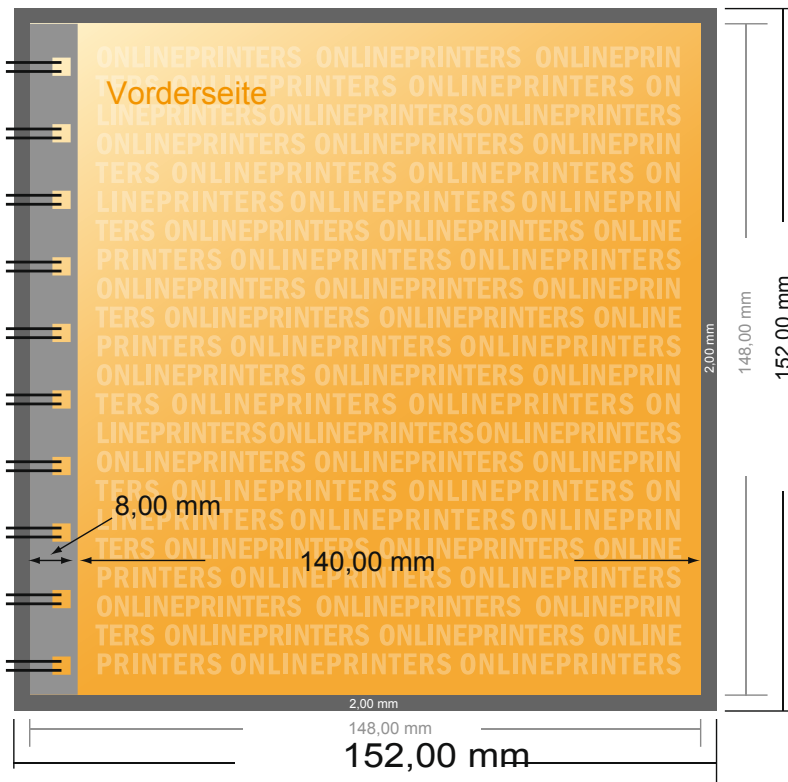

Speise-/Getränkekarten

A5-Quadrat

- **Datenformat**
(inkl. 2,00 mm Beschnitt):
15,20 x 15,20 cm
- **Endformat:**
14,80 x 14,80 cm
- **Sicherheitsabstand**
5.00 mm: Abstand der Texte/
Informationen zum Rand des
Endformats, dies verhindert
unerwünschten Anschnitt.

Bitte beachten Sie:

- Beschnittzugabe und Sicherheitsabstand wie angegeben anlegen.
- Hintergrundfarben, Bilder oder Grafiken bis an den Rand des Datenformates anlegen.
- Bei der Produktion können durch das Schneiden, Stanzen und Falzen Toleranzen auftreten.
- Diese Skizze ist nicht maßstabsgetreu.
- Druckdatenhinweise finden Sie unter dem Menüpunkt "Druckdaten" auf www.diedruckerei.de

Speise-/Getränkekarten

A5-Quadrat

- Datenformat
(inkl. 2,00 mm Beschnitt):
15,20 x 15,20 cm
- Endformat:
14,80 x 14,80 cm
- Sicherheitsabstand
5,00 mm: Abstand der Texte/
Informationen zum Rand des
Endformats, dies verhindert
unerwünschten Anschnitt.