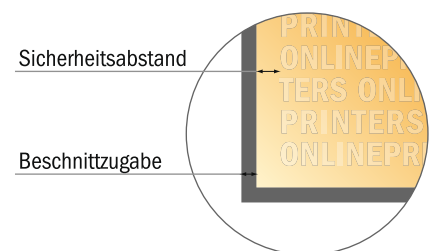

Speise-/Getränkekarten

A5-Quadrat

- **Datenformat**
(inkl. 2,00 mm Beschnitt):
15,20 x 15,20 cm
- **Endformat:**
14,80 x 14,80 cm
- **Sicherheitsabstand**
5.00 mm: Abstand der Texte/
Informationen zum Rand des
Endformats, dies verhindert
unerwünschten Anschnitt.

Bitte beachten Sie:

- Beschnittzugabe und Sicherheitsabstand wie angegeben anlegen.
- Hintergrundfarben, Bilder oder Grafiken bis an den Rand des Datenformates anlegen.
- Bei der Produktion können durch das Schneiden, Stanzen und Falzen Toleranzen auftreten.
- Diese Skizze ist nicht maßstabsgetreu.
- Druckdatenhinweise finden Sie unter dem Menüpunkt "Druckdaten" auf www.diedruckerei.de

Speise-/Getränkekarten

A5-Quadrat

- Datenformat
(inkl. 2,00 mm Beschnitt):
15,20 x 15,20 cm
- Endformat:
14,80 x 14,80 cm
- Sicherheitsabstand
5,00 mm: Abstand der Texte/
Informationen zum Rand des
Endformats, dies verhindert
unerwünschten Anschnitt.