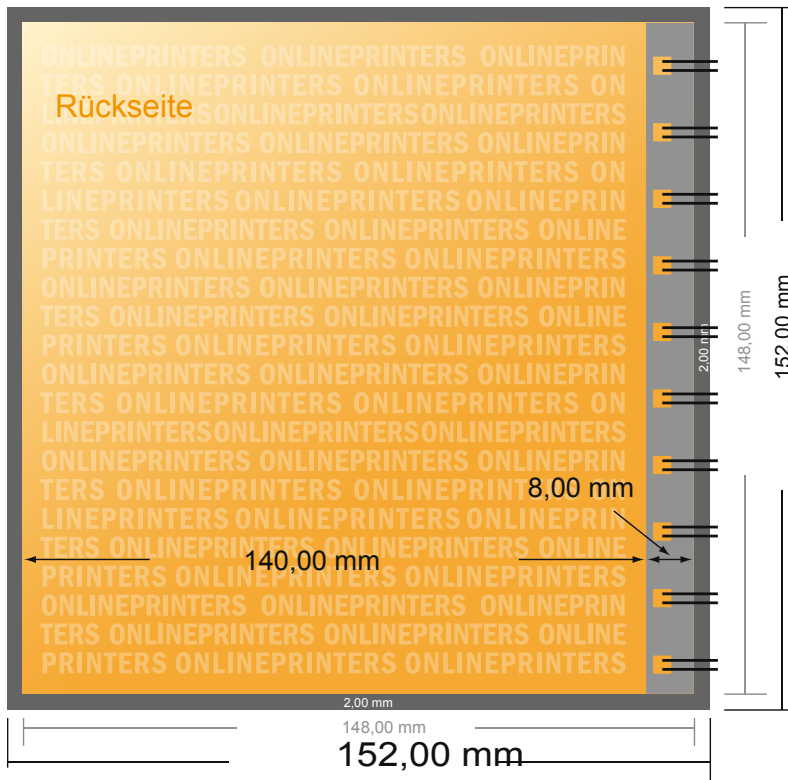

Speise-/Getränkekarten

A5-Quadrat

- **Datenformat**
(inkl. 2,00 mm Beschnitt):
15,20 x 15,20 cm
- **Endformat:**
14,80 x 14,80 cm
- **Sicherheitsabstand**
5.00 mm: Abstand der Texte/
Informationen zum Rand des
Endformats, dies verhindert
unerwünschten Anschnitt.

Bitte beachten Sie:

- Beschnittzugabe und Sicherheitsabstand wie angegeben anlegen.
- Hintergrundfarben, Bilder oder Grafiken bis an den Rand des Datenformates anlegen.
- Bei der Produktion können durch das Schneiden, Stanzen und Falzen Toleranzen auftreten.
- Diese Skizze ist nicht maßstabsgetreu.
- Druckdatenhinweise finden Sie unter dem Menüpunkt "Druckdaten" auf www.diedruckerei.de

Speise-/Getränkekarten

A5-Quadrat

- Datenformat
(inkl. 2,00 mm Beschnitt):
15,20 x 15,20 cm
- Endformat:
14,80 x 14,80 cm
- Sicherheitsabstand
5,00 mm: Abstand der Texte/
Informationen zum Rand des
Endformats, dies verhindert
unerwünschten Anschnitt.