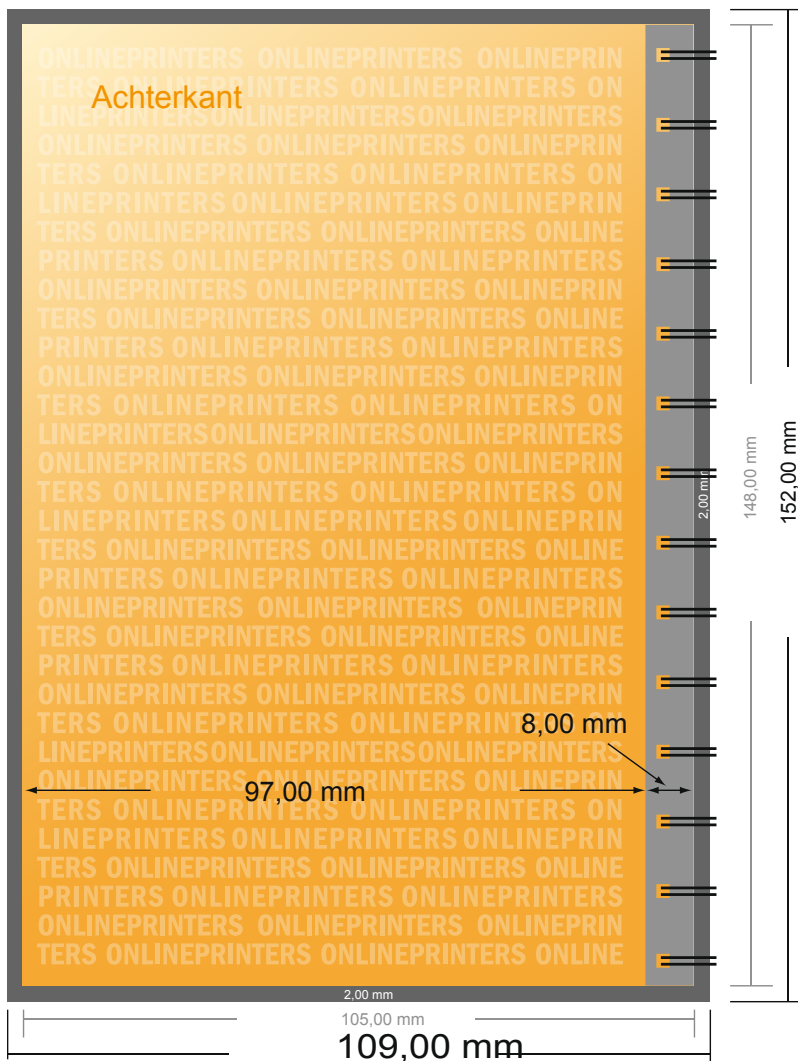

Menu-/drankenkaarten

DIN-A6 • Staand formaat

- Gegevensformaat (incl. 2,00 mm afloop): 10,90 x 15,20 cm
- Eindformaat: 10,50 x 14,80 cm
- **Veiligheidsmarge**
4 mm: afstand van de tekst/informatie tot aan de rand van het eindformaat: dit voorkomt dat bij het schoonsnijden teveel wordt uitgesneden.

Let op:

- Houd de snijmarge/afloop en de veiligheidsmarge zoals aangegeven aan.
- Geef achtergrondkleuren, afbeeldingen of grafisch materiaal tot aan de rand van het gegevensformaat vorm.
- Tijdens de productie kunnen door het snijden, stansen en vouwen toleranties optreden.
- Deze werktekening is niet op ware grootte.
- Informatie over het gegevensformaat/aanleverformaat vindt u onder het menupunt "Drukgegevens" op www.onlineprinters.nl

Menu-/drankenkaarten

DIN-A6 • Staand formaat

- **Gegevensformaat**
(incl. 2,00 mm afloop):
10,90 x 15,20 cm
- **Eindformaat:**
10,50 x 14,80 cm
- **Veiligheidsmarge**
4 mm: afstand van de tekst/
informatie tot aan de rand van het
eindformaat: dit voorkomt dat bij
het schoonsnijden teveel wordt
uitgesneden.

Let op:

- Houd de snijmarge/afloop en de veiligheidsmarge zoals aangegeven aan.
- Geef achtergrondkleuren, afbeeldingen of grafisch materiaal tot aan de rand van het gegevensformaat vorm.
- Tijdens de productie kunnen door het snijden, stansen en vouwen toleranties optreden.
- Deze werktekening is niet op ware grootte.
- Informatie over het gegevensformaat/aanleverformaat vindt u onder het menupunt "Drukgegevens" op www.onlineprinters.nl Pagina 2 van 2