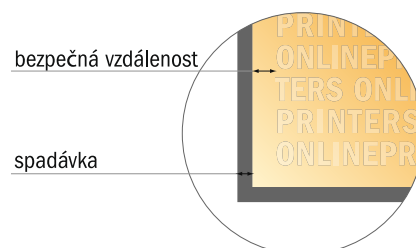

Pivní tácky

Čtvercové

- Formát dat
(vč. 2,00 mm ořezu):
9,70 × 9,70 cm
- Konečný formát:
9,30 × 9,30 cm
- Rozměry přední a zadní strany jsou shodné.
- **Bezpečná vzdálenost**
4 mm: Mezera mezi texty/ informacemi a okrajem konečného formátu, předcházející nežádoucímu oříznutí.

Mějte prosím na paměti:

- Zadejte prosím spadávku a bezpečnou vzdálenost dle uvedených pokynů.
- Barvy pozadí, obrázky nebo grafické prvky rozvrhněte až po okraj daného formátu.
- Při výrobě může docházet ke vzniku tolerancí z důvodu ořezávání, vysekávání a skládání.
- Tento nááres není proveden v přesném měřítku.
- Pokyny ohledně tiskových dat naleznete pod bodem nabídky Tisková data na webu www.onlineprinters.cz.