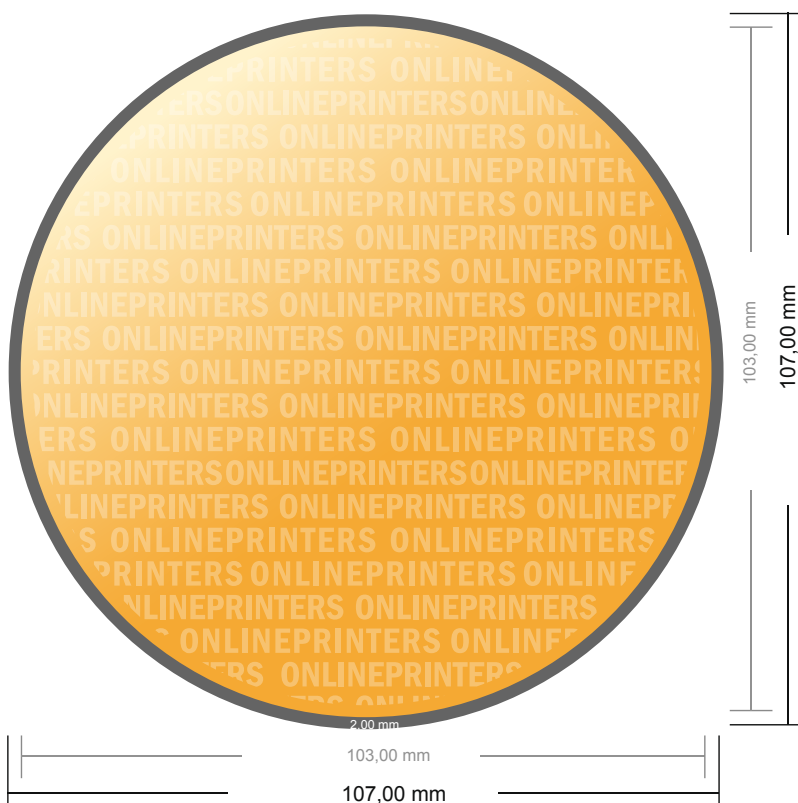

Sottobicchiere di cartone

Rotondo, diametro 10,3 cm

- Formato dei dati (incl. 2,00 mm refilo): 10,70 x 10,70 cm
- Formato finale: 10,30 x 10,30 cm
- Le misure del fronte e del retro sono identiche.
- **Distanza di sicurezza**
4 mm: distanza dei testi/delle informazioni dal bordo del formato finale per evitare un punto di taglio indesiderato.

Attenersi alle seguenti indicazioni:

- Creare i documenti con la smarginatura e la distanza di sicurezza indicate.
- Impostare i colori di sfondo, le immagini o i grafici fino al bordo del formato dei dati.
- In fase di produzione il taglio, la fustellatura e la piegatura possono dar luogo a tolleranze.
- Questo schizzo non è conforme alla scala.
- Per indicazioni sui dati per la stampa, consultare la voce di menu "Dati per la stampa" su www.onlineprinters.it