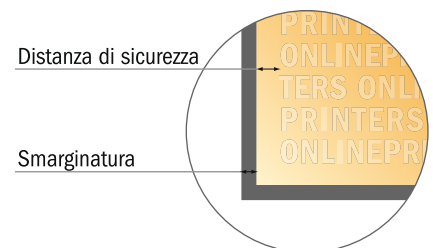

Cartoline

Formato CD

- Formato dei dati (incl. 2,00 mm refilo): 12,40 x 12,40 cm
- Formato finale: 12,00 x 12,00 cm
- Le misure del fronte e del retro sono identiche.
- **Distanza di sicurezza**
4 mm: distanza dei testi/delle informazioni dal bordo del formato finale per evitare un punto di taglio indesiderato.

Attenersi alle seguenti indicazioni:

- Creare i documenti con la smarginatura e la distanza di sicurezza indicate.
- Impostare i colori di sfondo, le immagini o i grafici fino al bordo del formato dei dati.
- In fase di produzione il taglio, la fustellatura e la piegatura possono dar luogo a tolleranze.
- Questo schizzo non è conforme alla scala.
- Per indicazioni sui dati per la stampa, consultare la voce di menu "Dati per la stampa" su www.onlineprinters.it