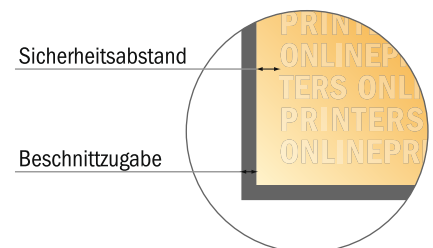

## Postkarten

Rund, 14,8 cm Durchmesser

- **Datenformat**  
(inkl. 2,00 mm Beschnitt):  
15,20 x 15,20 cm
- **Endformat:**  
14,80 x 14,80 cm
- Die Maße der Vorder- und Rückseite sind identisch.
- **Sicherheitsabstand**  
4 mm: Abstand der Texte/ Informationen zum Rand des Endformats, dies verhindert unerwünschten Anschnitt.

### Bitte beachten Sie:

- Beschnittzugabe und Sicherheitsabstand wie angegeben anlegen.
- Hintergrundfarben, Bilder oder Grafiken bis an den Rand des Datenformates anlegen.
- Bei der Produktion können durch das Schneiden, Stanzen und Falzen Toleranzen auftreten.
- Diese Skizze ist nicht maßstabsgetreu.
- Druckdatenhinweise finden Sie unter dem Menüpunkt "Druckdaten" auf [www.diedruckerei.de](http://www.diedruckerei.de)