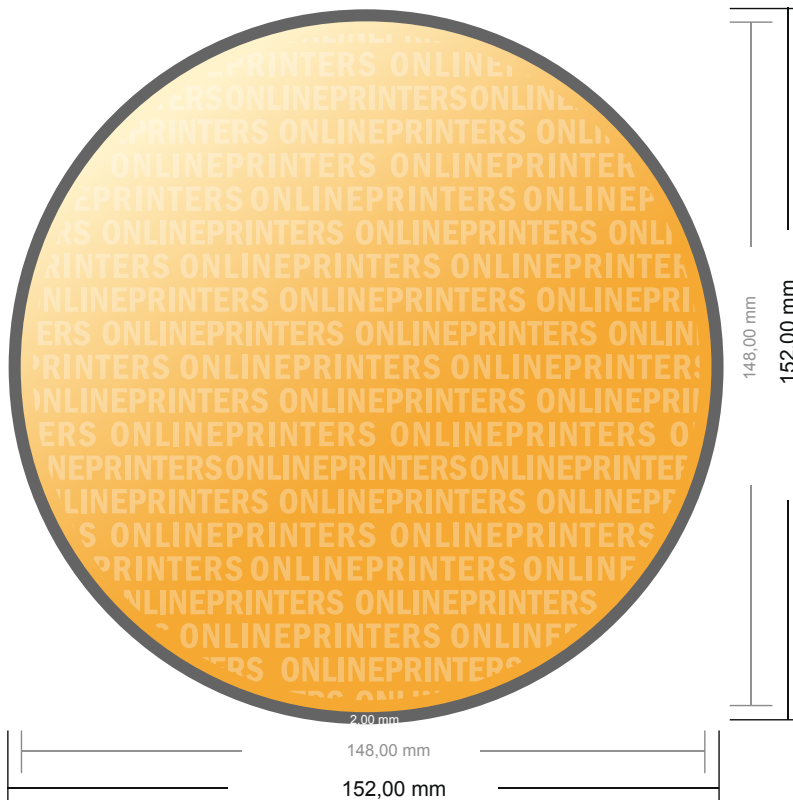

## Postkarten

Rund, 14,8 cm Durchmesser

- **Datenformat**  
(inkl. 2,00 mm Beschnitt):  
15,20 x 15,20 cm
- **Endformat:**  
14,80 x 14,80 cm
- Die Maße der Vorder- und Rückseite sind identisch.
- **Sicherheitsabstand**  
4 mm: Abstand der Texte/ Informationen zum Rand des Endformats, dies verhindert unerwünschten Anschnitt.

### Bitte beachten Sie:

- Beschnittzugabe und Sicherheitsabstand wie angegeben anlegen.
- Hintergrundfarben, Bilder oder Grafiken bis an den Rand des Datenformates anlegen.
- Bei der Produktion können durch das Schneiden, Stanzen und Falzen Toleranzen auftreten.
- Diese Skizze ist nicht maßstabsgetreu.
- Druckdatenhinweise finden Sie unter dem Menüpunkt "Druckdaten" auf [www.diedruckerei.de](http://www.diedruckerei.de)