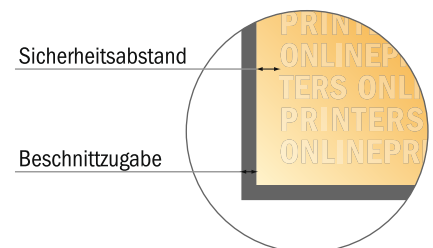

## Postkarten

Rund, 9,5 cm Durchmesser

- **Datenformat**  
(inkl. 2,00 mm Beschnitt):  
9,90 x 9,90 cm
- **Endformat:**  
9,50 x 9,50 cm
- Die Maße der Vorder- und Rückseite sind identisch.
- **Sicherheitsabstand**  
4 mm: Abstand der Texte/  
Informationen zum Rand des  
Endformats, dies verhindert  
unerwünschten Anschnitt.

### Bitte beachten Sie:

- Beschnittzugabe und Sicherheitsabstand wie angegeben anlegen.
- Hintergrundfarben, Bilder oder Grafiken bis an den Rand des Datenformates anlegen.
- Bei der Produktion können durch das Schneiden, Stanzen und Falzen Toleranzen auftreten.
- Diese Skizze ist nicht maßstabsgetreu.
- Druckdatenhinweise finden Sie unter dem Menüpunkt "Druckdaten" auf [www.diedruckerei.de](http://www.diedruckerei.de)