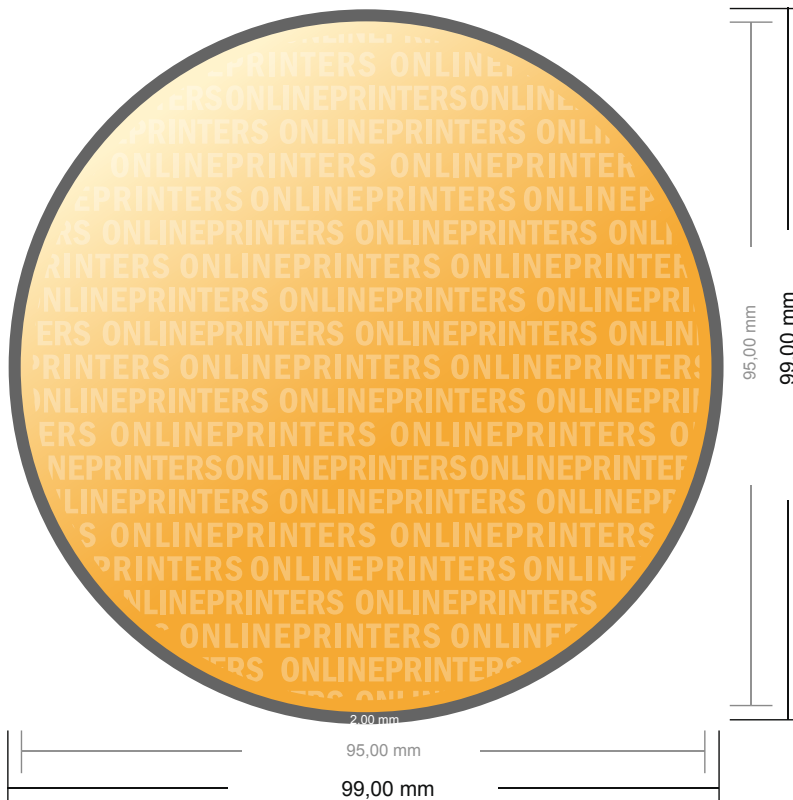

## Postkarten

Rund, 9,5 cm Durchmesser

- **Datenformat**  
(inkl. 2,00 mm Beschnitt):  
9,90 x 9,90 cm
- **Endformat:**  
9,50 x 9,50 cm
- Die Maße der Vorder- und Rückseite sind identisch.
- **Sicherheitsabstand**  
4 mm: Abstand der Texte/  
Informationen zum Rand des  
Endformats, dies verhindert  
unerwünschten Anschnitt.

### Bitte beachten Sie:

- Beschnittzugabe und Sicherheitsabstand wie angegeben anlegen.
- Hintergrundfarben, Bilder oder Grafiken bis an den Rand des Datenformates anlegen.
- Bei der Produktion können durch das Schneiden, Stanzen und Falzen Toleranzen auftreten.
- Diese Skizze ist nicht maßstabsgetreu.
- Druckdatenhinweise finden Sie unter dem Menüpunkt "Druckdaten" auf [www.diedruckerei.de](http://www.diedruckerei.de)