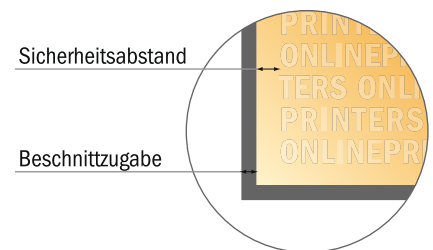

Postkarten

DIN-A3

- **Datenformat**
(inkl. 2,00 mm Beschnitt):
30,10 x 42,40 cm
- **Endformat:**
29,70 x 42,00 cm
- Die Maße der Vorder- und Rückseite sind identisch.
- **Sicherheitsabstand**
4 mm: Abstand der Texte/ Informationen zum Rand des Endformats, dies verhindert unerwünschten Anschnitt.

Bitte beachten Sie:

- Beschnittzugabe und Sicherheitsabstand wie angegeben anlegen.
- Hintergrundfarben, Bilder oder Grafiken bis an den Rand des Datenformates anlegen.
- Bei der Produktion können durch das Schneiden, Stanzen und Falzen Toleranzen auftreten.
- Diese Skizze ist nicht maßstabsgetreu.
- Druckdatenhinweise finden Sie unter dem Menüpunkt "Druckdaten" auf www.diedruckerei.de