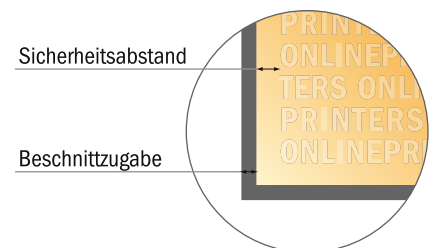

Postkarten

DIN-A8

- **Datenformat**
(inkl. 2,00 mm Beschnitt):
5,60 x 7,80 cm
- **Endformat:**
5,20 x 7,40 cm
- Die Maße der Vorder- und Rückseite sind identisch.
- **Sicherheitsabstand**
4 mm: Abstand der Texte/ Informationen zum Rand des Endformats, dies verhindert unerwünschten Anschnitt.

Bitte beachten Sie:

- Beschnittzugabe und Sicherheitsabstand wie angegeben anlegen.
- Hintergrundfarben, Bilder oder Grafiken bis an den Rand des Datenformates anlegen.
- Bei der Produktion können durch das Schneiden, Stanzen und Falzen Toleranzen auftreten.
- Diese Skizze ist nicht maßstabsgetreu.
- Druckdatenhinweise finden Sie unter dem Menüpunkt "Druckdaten" auf www.diedruckerei.de