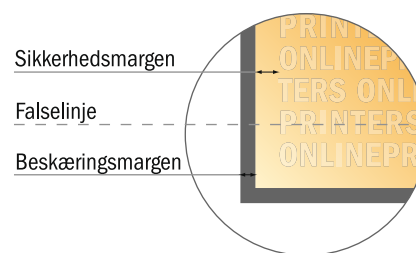

Foldekort, liggende format

Maxi • Parallelfals (1 bukkelinje) • 4 sider

- **Dataformat**
(inkl. 2,00 mm tryk til kant):
47,40 x 12,90 cm
- **Beskåret størrelse (åben):**
47,00 x 12,50 cm
- **Beskåret størrelse (lukket):**
23,50 x 12,50 cm
- **Sikkerhedsmargen**
Med et mellemrum på 4 mm mellem teksten/oplysningerne og kanten af det beskårne format forhindres u hensigtsmæssig beskæring.

Bemærk:

- Sørg for at have en beskæringsmargen og en sikkerhedsmargen i henhold til vejledningen.
- Placer baggrundsgrafik, billeder eller grafik op til dataformatets kant.
- Tolerancer kan forekomme under produktionen på grund af beskærings-, stanse- og falseprocesserne.
- Denne skitse er ikke tegnet i korrekt målestoksforhold.
- Trykdata: Du finder vejledninger og skabeloner under menupunktet "Trykdata" på www.onlineprinters.dk