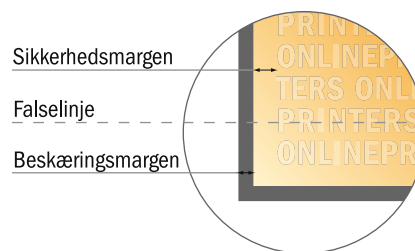

Foldekort, liggende format

Maxi • Parallelfals (1 bukkelinje) • 4 sider

- **Dataformat**
(inkl. 2,00 mm tryk til kant):
47,40 x 12,90 cm
- **Beskåret størrelse (åben):**
47,00 x 12,50 cm
- **Beskåret størrelse (lukket):**
23,50 x 12,50 cm
- **Sikkerhedsmargen**
Med et mellemrum på 4 mm mellem teksten/oplysningerne og kanten af det beskårne format forhindres u hensigtsmæssig beskæring.

Bemærk:

- Sørg for at have en beskæringsmargen og en sikkerhedsmargen i henhold til vejledningen.
- Placer baggrundsgrafik, billeder eller grafik op til dataformatets kant.
- Tolerancer kan forekomme under produktionen på grund af beskærings-, stanse- og falseprocesserne.
- Denne skitse er ikke tegnet i korrekt målestoksforhold.
- Trykdata: Du finder vejledninger og skabeloner under menupunktet "Trykdata" på www.onlineprinters.dk