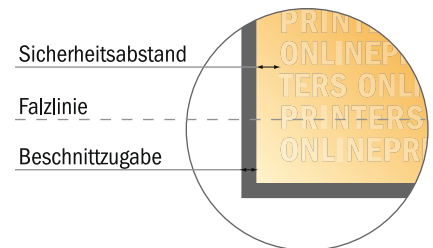

## Aufsteller

Prisma groß • Hochformat

- Datenformat  
(inkl. 2,00 mm Beschnitt):  
42,10 x 30,10 cm
- Endformat (offen):  
41,70 x 29,70 cm
- Endformat (geschlossen):  
12,80 x 29,70 cm
- Sicherheitsabstand  
4 mm: Abstand der Texte/  
Informationen zum Rand des  
Endformats, dies verhindert  
unerwünschten Anschnitt.

### Bitte beachten Sie:

- Beschnittzugabe und Sicherheitsabstand wie angegeben anlegen.
- Hintergrundfarben, Bilder oder Grafiken bis an den Rand des Datenformates anlegen.
- Bei der Produktion können durch das Schneiden, Stanzen und Falzen Toleranzen auftreten.
- Diese Skizze ist nicht maßstabsgetreu.
- Druckdatenhinweise finden Sie unter dem Menüpunkt "Druckdaten" auf [www.diedruckerei.de](http://www.diedruckerei.de)