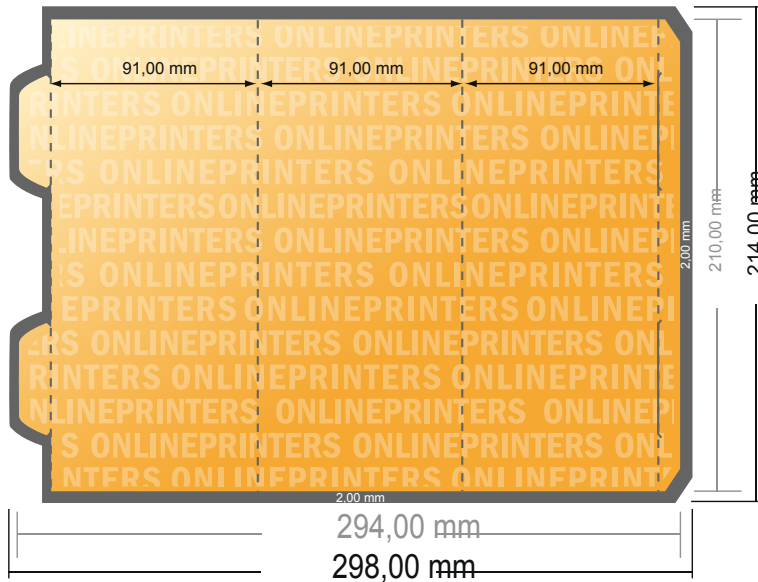

Aufsteller

Prisma mittel • Hochformat

- **Datenformat**
(inkl. 2,00 mm Beschnitt):
29,80 x 21,40 cm
- **Endformat (offen):**
29,40 x 21,00 cm
- **Endformat (geschlossen):**
9,10 x 21,00 cm
- **Sicherheitsabstand**
4 mm: Abstand der Texte/
Informationen zum Rand des
Endformats, dies verhindert
unerwünschten Anschnitt.

Bitte beachten Sie:

- Beschnittzugabe und Sicherheitsabstand wie angegeben anlegen.
- Hintergrundfarben, Bilder oder Grafiken bis an den Rand des Datenformates anlegen.
- Bei der Produktion können durch das Schneiden, Stanzen und Falzen Toleranzen auftreten.
- Diese Skizze ist nicht maßstabsgetreu.
- Druckdatenhinweise finden Sie unter dem Menüpunkt "Druckdaten" auf www.diedruckerei.de