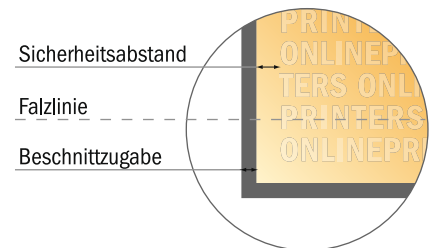

Aufsteller

Prisma mittel • Hochformat

- **Datenformat**
(inkl. 2,00 mm Beschnitt):
29,80 x 21,40 cm
- **Endformat (offen):**
29,40 x 21,00 cm
- **Endformat (geschlossen):**
9,10 x 21,00 cm
- **Sicherheitsabstand**
4 mm: Abstand der Texte/
Informationen zum Rand des
Endformats, dies verhindert
unerwünschten Anschnitt.

Bitte beachten Sie:

- Beschnittzugabe und Sicherheitsabstand wie angegeben anlegen.
- Hintergrundfarben, Bilder oder Grafiken bis an den Rand des Datenformates anlegen.
- Bei der Produktion können durch das Schneiden, Stanzen und Falzen Toleranzen auftreten.
- Diese Skizze ist nicht maßstabsgetreu.
- Druckdatenhinweise finden Sie unter dem Menüpunkt "Druckdaten" auf www.diedruckerei.de