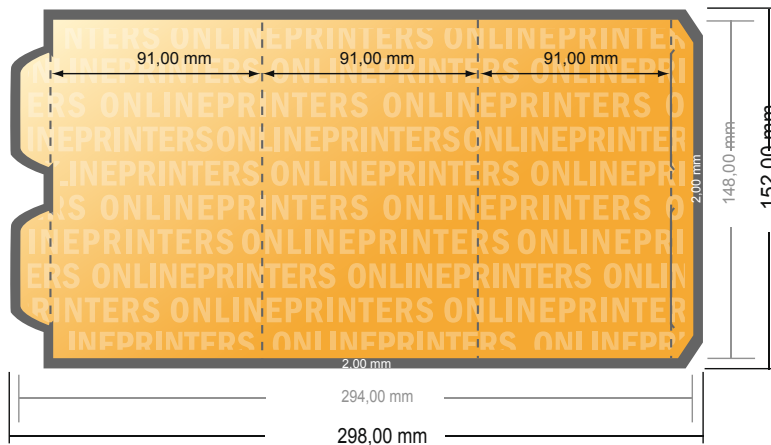

Aufsteller

Prisma klein • Hochformat

- **Datenformat**
(inkl. 2,00 mm Beschnitt):
29,80 x 15,20 cm
- **Endformat (offen):**
29,40 x 14,80 cm
- **Endformat (geschlossen):**
9,10 x 14,80 cm
- **Sicherheitsabstand**
4 mm: Abstand der Texte/
Informationen zum Rand des
Endformats, dies verhindert
unerwünschten Anschnitt.

Bitte beachten Sie:

- Beschnittzugabe und Sicherheitsabstand wie angegeben anlegen.
- Hintergrundfarben, Bilder oder Grafiken bis an den Rand des Datenformates anlegen.
- Bei der Produktion können durch das Schneiden, Stanzen und Falzen Toleranzen auftreten.
- Diese Skizze ist nicht maßstabsgetreu.
- Druckdatenhinweise finden Sie unter dem Menüpunkt "Druckdaten" auf www.diedruckerei.de