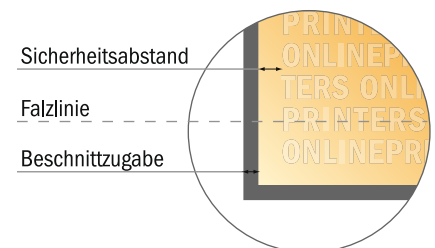

Aufsteller

Prisma klein • Hochformat

- **Datenformat**
(inkl. 2,00 mm Beschnitt):
29,80 x 15,20 cm
- **Endformat (offen):**
29,40 x 14,80 cm
- **Endformat (geschlossen):**
9,10 x 14,80 cm
- **Sicherheitsabstand**
4 mm: Abstand der Texte/
Informationen zum Rand des
Endformats, dies verhindert
unerwünschten Anschnitt.

Bitte beachten Sie:

- Beschnittzugabe und Sicherheitsabstand wie angegeben anlegen.
- Hintergrundfarben, Bilder oder Grafiken bis an den Rand des Datenformates anlegen.
- Bei der Produktion können durch das Schneiden, Stanzen und Falzen Toleranzen auftreten.
- Diese Skizze ist nicht maßstabsgetreu.
- Druckdatenhinweise finden Sie unter dem Menüpunkt "Druckdaten" auf www.diedruckerei.de