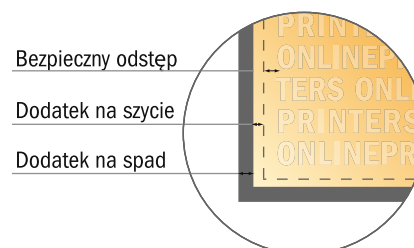

Plakaty tekstylne, tylko druk

DIN-B1 • Format pionowy

- Format danych
(wraz z 5,00 mm dodatkiem na szycie):
71,00 x 101,00 cm
- Format końcowy:
70,00 x 100,00 cm
- **Odstęp bezpieczeństwa**
4 mm: Odstęp tekstu/informacji od krawędzi formatu końcowego, zapobiega to obcięciu tekstu.

Zwróć uwagę:

- Ustaw jak podano dodatek na spad i odstęp bezpieczeństwa.
- Ustaw kolory tła, zdjęcia lub grafiki aż do krawędzi formatu danych
- Podczas produkcji w wyniku docinania, wykrajania lub składania mogą wystąpić tolerancje.
- Szkic nie jest odwzorowany w skali.
- Wskazówki odnośnie danych do druku znajdziesz w menu "Dane do druku" na www.onlineprinters.pl