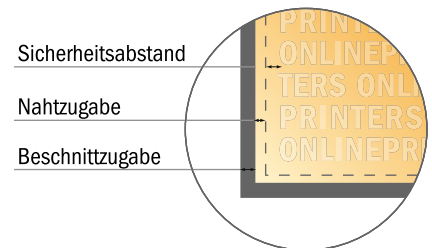

Textilposter, nur Druck

DIN-B1 • Hochformat

- **Datenformat**
(inkl. 10,00 mm Nahtzugabe):
72,00 x 102,00 cm
- **Endformat:**
70,00 x 100,00 cm
- **Sicherheitsabstand**
4 mm: Abstand der Texte/
Informationen zum Rand des
Endformats, dies verhindert
unerwünschten Anschnitt.

Bitte beachten Sie:

- Beschnittzugabe und Sicherheitsabstand wie angegeben anlegen.
- Hintergrundfarben, Bilder oder Grafiken bis an den Rand des Datenformates anlegen.
- Bei der Produktion können durch das Schneiden, Stanzen und Falzen Toleranzen auftreten.
- Diese Skizze ist nicht maßstabsgetreu.
- Druckdatenhinweise finden Sie unter dem Menüpunkt "Druckdaten" auf www.diedruckerei.de