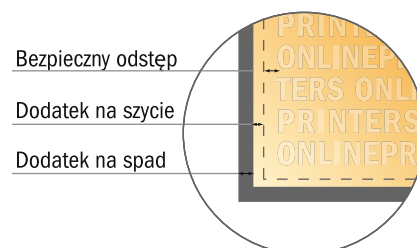

# Plakaty tekstylne, tylko druk

DIN-A0 • Format pionowy

- Format danych (wraz z 5,00 mm dodatkiem na szycie):  
85,00 x 119,80 cm
- Format końcowy:  
84,00 x 118,80 cm
- **Odstęp bezpieczeństwa**  
4 mm: Odstęp tekstu/informacji od krawędzi formatu końcowego, zapobiega to obcięciu tekstu.

## Zwróć uwagę:

- Ustaw jak podano dodatek na spad i odstęp bezpieczeństwa.
- Ustaw kolory tła, zdjęcia lub grafiki aż do krawędzi formatu danych
- Podczas produkcji w wyniku docinania, wykrajania lub składania mogą wystąpić tolerancje.
- Szkic nie jest odwzorowany w skali.
- Wskazówki odnośnie danych do druku znajdziesz w menu "Dane do druku" na [www.onlineprinters.pl](http://www.onlineprinters.pl)