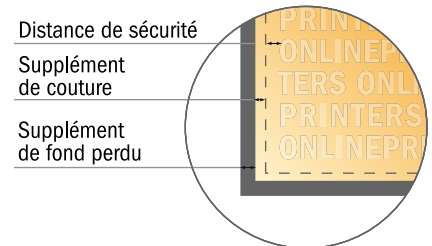

Kakémono, seulement impression

A0 • Format portrait

- Format de données (incl. 5,00 mm marge pour couture):
85,00 x 119,80 cm
- Format final :
84,00 x 118,80 cm
- **Distance de sécurité**
4 mm: distance entre le texte/les informations et le bord du format final. Ceci empêche d'entamer le motif.

Remarque :

- Prévoir une marge de sécurité comme indiqué.
- Placer les couleurs de fond, images ou graphiques jusqu'au bord du format de données.
- Lors de la production, il peut y avoir des tolérances suite à la découpe ou au pli.
- Cette ébauche n'est pas à l'échelle.
- Vous trouverez des indications sur les données d'impression sous la catégorie "Données d'impression" sur www.onlineprinters.fr