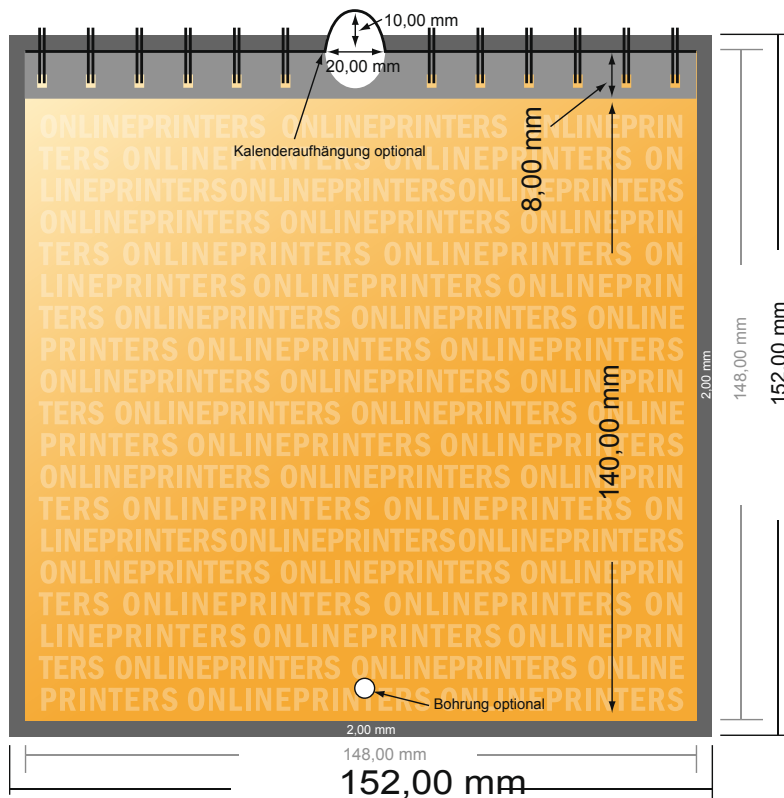

Wandkalender mit Spiralbindung

A5-Quadrat

- Datenformat
(inkl. 2,00 mm Beschnitt):
15,20 x 15,20 cm
- Endformat:
14,80 x 14,80 cm
- Die Maße der Vorder- und Rückseite sind identisch.
- **Sicherheitsabstand**
4 mm: Abstand der Texte/ Informationen zum Rand des Endformats, dies verhindert unerwünschten Anschnitt.

Bitte beachten Sie:

- Beschnittzugabe und Sicherheitsabstand wie angegeben anlegen.
- Hintergrundfarben, Bilder oder Grafiken bis an den Rand des Datenformates anlegen.
- Bei der Produktion können durch das Schneiden, Stanzen und Falzen Toleranzen auftreten.
- Diese Skizze ist nicht maßstabsgetreu.
- Druckdatenhinweise finden Sie unter dem Menüpunkt "Druckdaten" auf www.diedruckerei.de