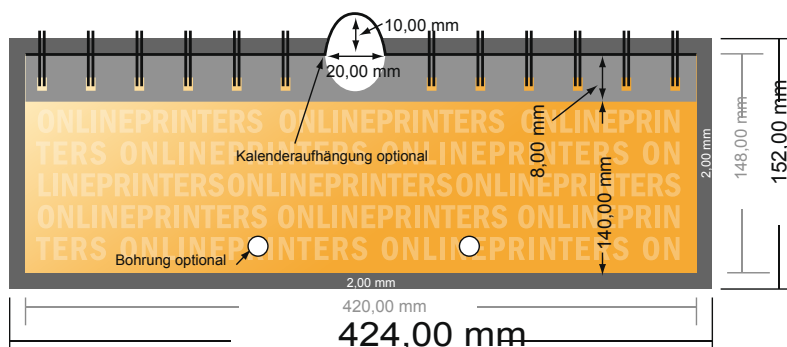

Wandkalender mit Spiralbindung

DIN-A3 Halb • Querformat

- **Datenformat**
(inkl. 2,00 mm Beschnitt):
42,40 x 15,20 cm
- **Endformat:**
42,00 x 14,80 cm
- Die Maße der Vorder- und Rückseite sind identisch.
- **Sicherheitsabstand**
4 mm: Abstand der Texte/
Informationen zum Rand des
Endformats, dies verhindert
unerwünschten Anschnitt.

Bitte beachten Sie:

- Beschnittzugabe und Sicherheitsabstand wie angegeben anlegen.
- Hintergrundfarben, Bilder oder Grafiken bis an den Rand des Datenformates anlegen.
- Bei der Produktion können durch das Schneiden, Stanzen und Falzen Toleranzen auftreten.
- Diese Skizze ist nicht maßstabsgetreu.
- Druckdatenhinweise finden Sie unter dem Menüpunkt "Druckdaten" auf www.diedruckerei.de