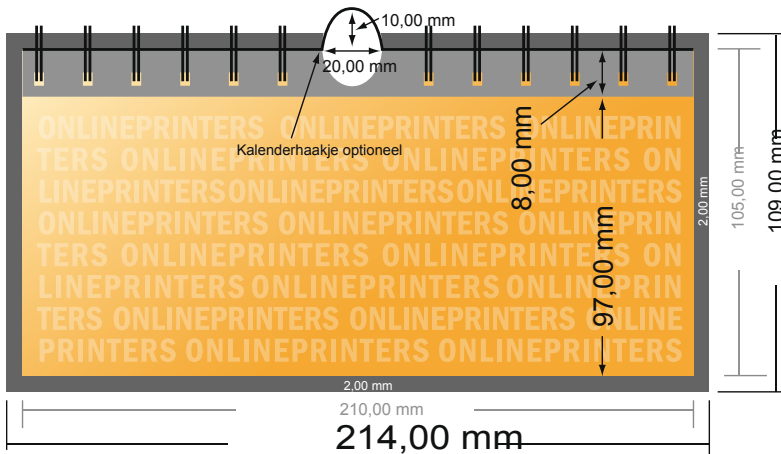

Muurkalender met wire-o binding

DIN-lang • Liggend formaat

- Gegevensformaat (incl. 2,00 mm afloop): 21,40 x 10,90 cm
- Eindformaat: 21,00 x 10,50 cm
- **Veiligheidsmarge**
4 mm: afstand van de tekst/informatie tot aan de rand van het eindformaat: dit voorkomt dat bij het schoonsnijden teveel wordt uitgesneden.

Let op:

- Houd de snijmarge/afloop en de veiligheidsmarge zoals aangegeven aan.
- Geef achtergrondkleuren, afbeeldingen of grafisch materiaal tot aan de rand van het gegevensformaat vorm.
- Tijdens de productie kunnen door het snijden, stansen en vouwen toleranties optreden.
- Deze werktekening is niet op ware grootte.
- Informatie over het gegevensformaat/aanleverformaat vindt u onder het menupunt "Drukgegevens" op www.onlineprinters.nl