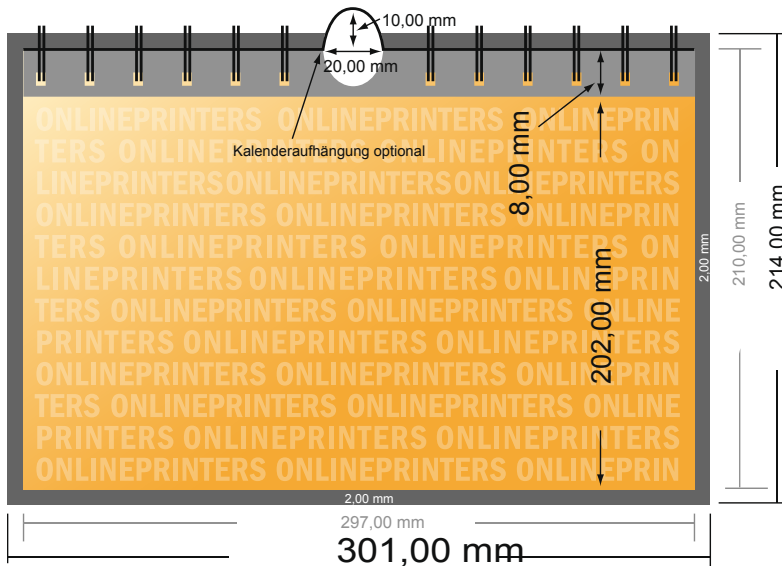

Wandkalender mit Spiralbindung

DIN-A4 • Querformat

- **Datenformat**
(inkl. 2,00 mm Beschnitt):
30,10 x 21,40 cm
- **Endformat:**
29,70 x 21,00 cm
- **Sicherheitsabstand**
4 mm: Abstand der Texte/
Informationen zum Rand des
Endformats, dies verhindert
unerwünschten Anschnitt.

Bitte beachten Sie:

- Beschnittzugabe und Sicherheitsabstand wie angegeben anlegen.
- Hintergrundfarben, Bilder oder Grafiken bis an den Rand des Datenformates anlegen.
- Bei der Produktion können durch das Schneiden, Stanzen und Falzen Toleranzen auftreten.
- Diese Skizze ist nicht maßstabsgetreu.
- Druckdatenhinweise finden Sie unter dem Menüpunkt "Druckdaten" auf www.diedruckerei.de