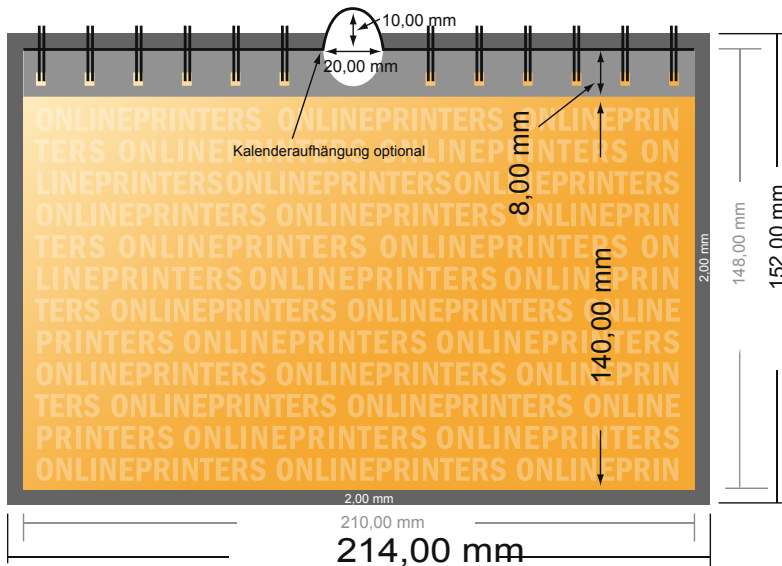

## Wandkalender mit Spiralbindung

DIN-A5 • Querformat

- Datenformat  
(inkl. 2,00 mm Beschnitt):  
21,40 x 15,20 cm
- Endformat:  
21,00 x 14,80 cm
- Sicherheitsabstand  
4 mm: Abstand der Texte/  
Informationen zum Rand des  
Endformats, dies verhindert  
unerwünschten Anschnitt.

### Bitte beachten Sie:

- Beschnittzugabe und Sicherheitsabstand wie angegeben anlegen.
- Hintergrundfarben, Bilder oder Grafiken bis an den Rand des Datenformates anlegen.
- Bei der Produktion können durch das Schneiden, Stanzen und Falzen Toleranzen auftreten.
- Diese Skizze ist nicht maßstabsgetreu.
- Druckdatenhinweise finden Sie unter dem Menüpunkt "Druckdaten" auf [www.diedruckerei.de](http://www.diedruckerei.de)