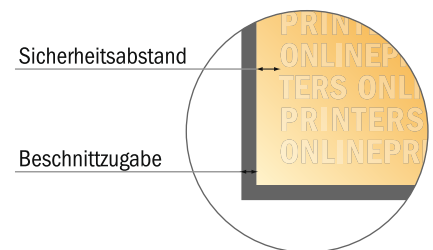

Wandkalender mit Spiralbindung

DIN-A5 • Hochformat

- **Datenformat**
(inkl. 2,00 mm Beschnitt):
15,20 x 21,40 cm
- **Endformat:**
14,80 x 21,00 cm
- Die Maße der Vorder- und Rückseite sind identisch.
- **Sicherheitsabstand**
4 mm: Abstand der Texte/ Informationen zum Rand des Endformats, dies verhindert unerwünschten Anschnitt.

Bitte beachten Sie:

- Beschnittzugabe und Sicherheitsabstand wie angegeben anlegen.
- Hintergrundfarben, Bilder oder Grafiken bis an den Rand des Datenformates anlegen.
- Bei der Produktion können durch das Schneiden, Stanzen und Falzen Toleranzen auftreten.
- Diese Skizze ist nicht maßstabsgetreu.
- Druckdatenhinweise finden Sie unter dem Menüpunkt "Druckdaten" auf www.diedruckerei.de