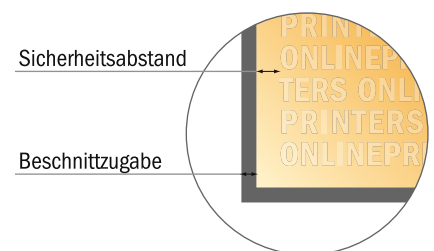

Wandkalender mit Spiralbindung

DIN-A6 • Querformat

- **Datenformat**
(inkl. 2,00 mm Beschnitt):
15,20 x 10,90 cm
- **Endformat:**
14,80 x 10,50 cm
- **Sicherheitsabstand**
4 mm: Abstand der Texte/
Informationen zum Rand des
Endformats, dies verhindert
unerwünschten Anschnitt.

Bitte beachten Sie:

- Beschnittzugabe und Sicherheitsabstand wie angegeben anlegen.
- Hintergrundfarben, Bilder oder Grafiken bis an den Rand des Datenformates anlegen.
- Bei der Produktion können durch das Schneiden, Stanzen und Falzen Toleranzen auftreten.
- Diese Skizze ist nicht maßstabsgetreu.
- Druckdatenhinweise finden Sie unter dem Menüpunkt "Druckdaten" auf www.diedruckerei.de