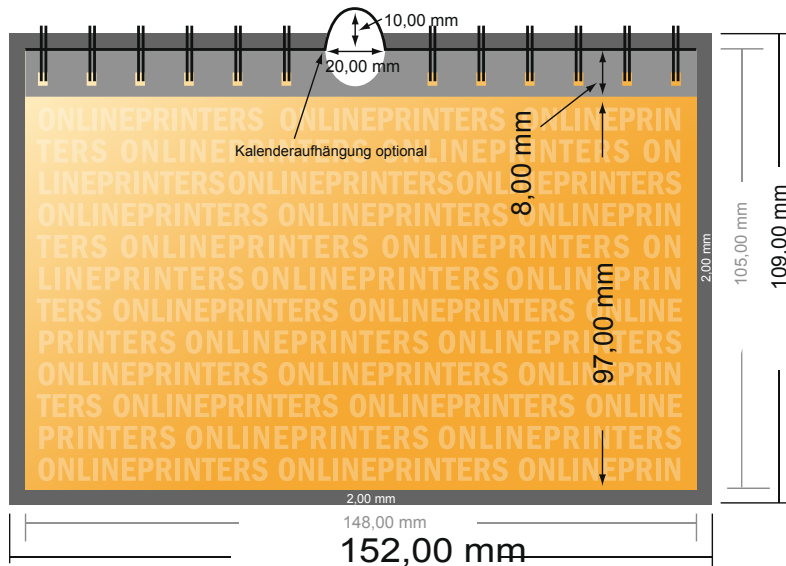

Wandkalender mit Spiralbindung

DIN-A6 • Querformat

- **Datenformat**
(inkl. 2,00 mm Beschnitt):
15,20 x 10,90 cm
- **Endformat:**
14,80 x 10,50 cm
- **Sicherheitsabstand**
4 mm: Abstand der Texte/
Informationen zum Rand des
Endformats, dies verhindert
unerwünschten Anschnitt.

Bitte beachten Sie:

- Beschnittzugabe und Sicherheitsabstand wie angegeben anlegen.
- Hintergrundfarben, Bilder oder Grafiken bis an den Rand des Datenformates anlegen.
- Bei der Produktion können durch das Schneiden, Stanzen und Falzen Toleranzen auftreten.
- Diese Skizze ist nicht maßstabsgetreu.
- Druckdatenhinweise finden Sie unter dem Menüpunkt "Druckdaten" auf www.diedruckerei.de