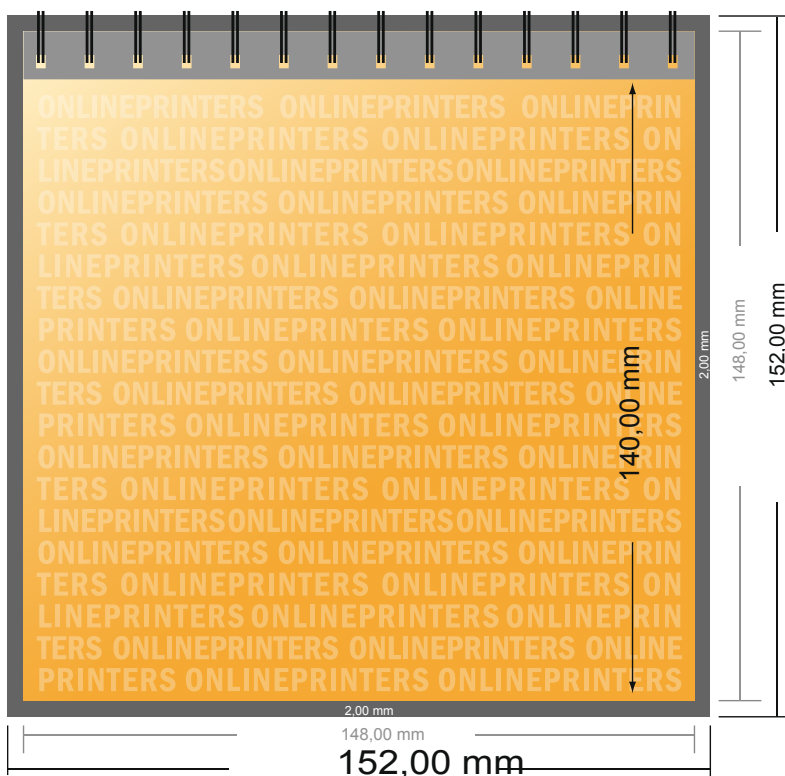

# Calendriers de table de plusieurs pages

A5-Carré • Format carré

- Format de données :  
(incl. 2,00 mm fond perdu):  
15,20 x 15,20 cm
- Format final :  
14,80 x 14,80 cm
- **Distance de sécurité**  
4 mm: distance entre le texte/les informations et le bord du format final. Ceci empêche d'entamer le motif.

## Remarque :

- Prévoir une marge de sécurité comme indiqué.
- Placer les couleurs de fond, images ou graphiques jusqu'au bord du format de données.
- Lors de la production, il peut y avoir des tolérances suite à la découpe ou au pli.
- Cette ébauche n'est pas à l'échelle.
- Vous trouverez des indications sur les données d'impression sous la catégorie "Données d'impression" sur [www.onlineprinters.fr](http://www.onlineprinters.fr)