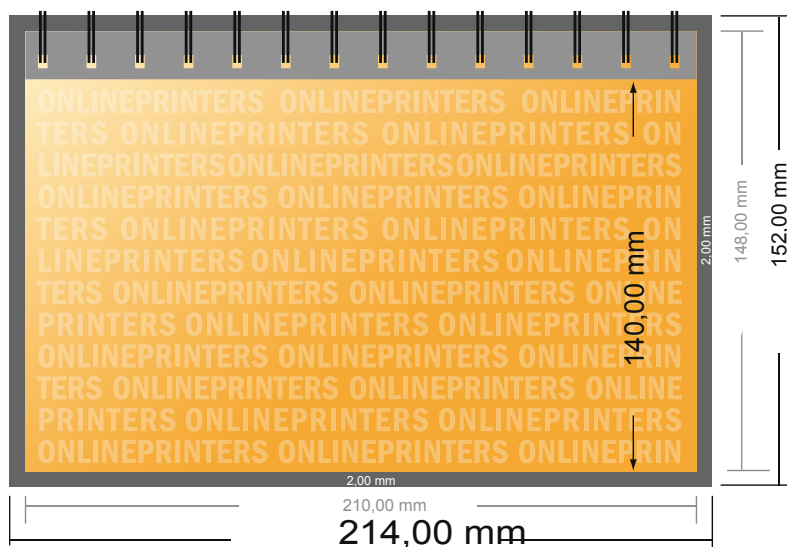

Wielostronicowe kalendarze biurkowe

DIN-A5 • Format poziomy

- Format danych (wraz z 2,00 mm spadem): 21,40 x 15,20 cm
- Format końcowy: 21,00 x 14,80 cm
- **Odstęp bezpieczeństwa**
4 mm: Odstęp tekstu/informacji od krawędzi formatu końcowego, zapobiega to obcięciu tekstu.

Zwróć uwagę:

- Ustaw jak podano dodatek na spadek i odstęp bezpieczeństwa.
- Ustaw kolory tła, zdjęcia lub grafiki aż do krawędzi formatu danych
- Podczas produkcji w wyniku docinania, wykrajania lub składania mogą wystąpić tolerancje.
- Szkic nie jest odwzorowany w skali.
- Wskazówki odnośnie danych do druku znajdziesz w menu "Dane do druku" na www.onlineprinters.pl