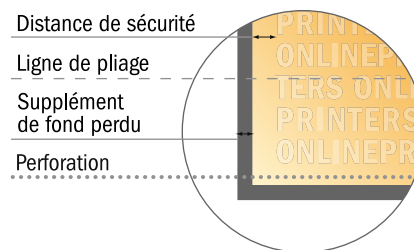

Dépliant perforé format portrait

DIN-A5 • pli accordéon • 6 pages

- Format de données :
(incl. 2,00 mm fond perdu):
44,80 x 21,40 cm
- Format final (ouvert) :
44,40 x 21,00 cm
- Format final (fermé) :
14,80 x 21,00 cm
- Distance de sécurité**
4 mm: distance entre le texte/les informations et le bord du format final. Ceci empêche d'entamer le motif.

Remarque :

- Prévoir une marge de sécurité comme indiqué.
- Placer les couleurs de fond, images ou graphiques jusqu'au bord du format de données.
- Lors de la production, il peut y avoir des tolérances suite à la découpe ou au pli.
- Cette ébauche n'est pas à l'échelle.
- Vous trouverez des indications sur les données d'impression sous la catégorie "Données d'impression" sur www.onlineprinters.fr

Dépliant perforé format portrait

DIN-A5 • pli accordéon • 6 pages

- Format de données :
(incl. 2,00 mm fond perdu):
44,80 x 21,40 cm
- Format final (ouvert) :
44,40 x 21,00 cm
- Format final (fermé) :
14,80 x 21,00 cm
- **Distance de sécurité**
4 mm: distance entre le texte/les informations et le bord du format final. Ceci empêche d'entamer le motif.