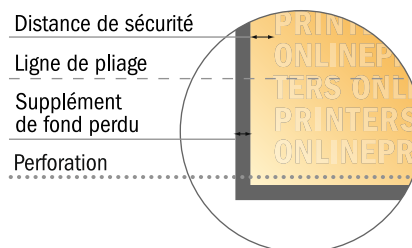

Dépliant perforé format portrait

DIN-A5 • pli accordéon • 6 pages

- Format de données :
(incl. 2,00 mm fond perdu):
44,80 x 21,40 cm
- Format final (ouvert) :
44,40 x 21,00 cm
- Format final (fermé) :
14,80 x 21,00 cm
- Distance de sécurité**
4 mm: distance entre le texte/les informations et le bord du format final. Ceci empêche d'entamer le motif.

Remarque :

- Prévoir une marge de sécurité comme indiqué.
- Placer les couleurs de fond, images ou graphiques jusqu'au bord du format de données.
- Lors de la production, il peut y avoir des tolérances suite à la découpe ou au pli.
- Cette ébauche n'est pas à l'échelle.
- Vous trouverez des indications sur les données d'impression sous la catégorie "Données d'impression" sur www.onlineprinters.fr

Dépliant perforé format portrait

DIN-A5 • pli accordéon • 6 pages

- Format de données :
(incl. 2,00 mm fond perdu):
44,80 x 21,40 cm
- Format final (ouvert) :
44,40 x 21,00 cm
- Format final (fermé) :
14,80 x 21,00 cm
- **Distance de sécurité**
4 mm: distance entre le texte/les informations et le bord du format final. Ceci empêche d'entamer le motif.