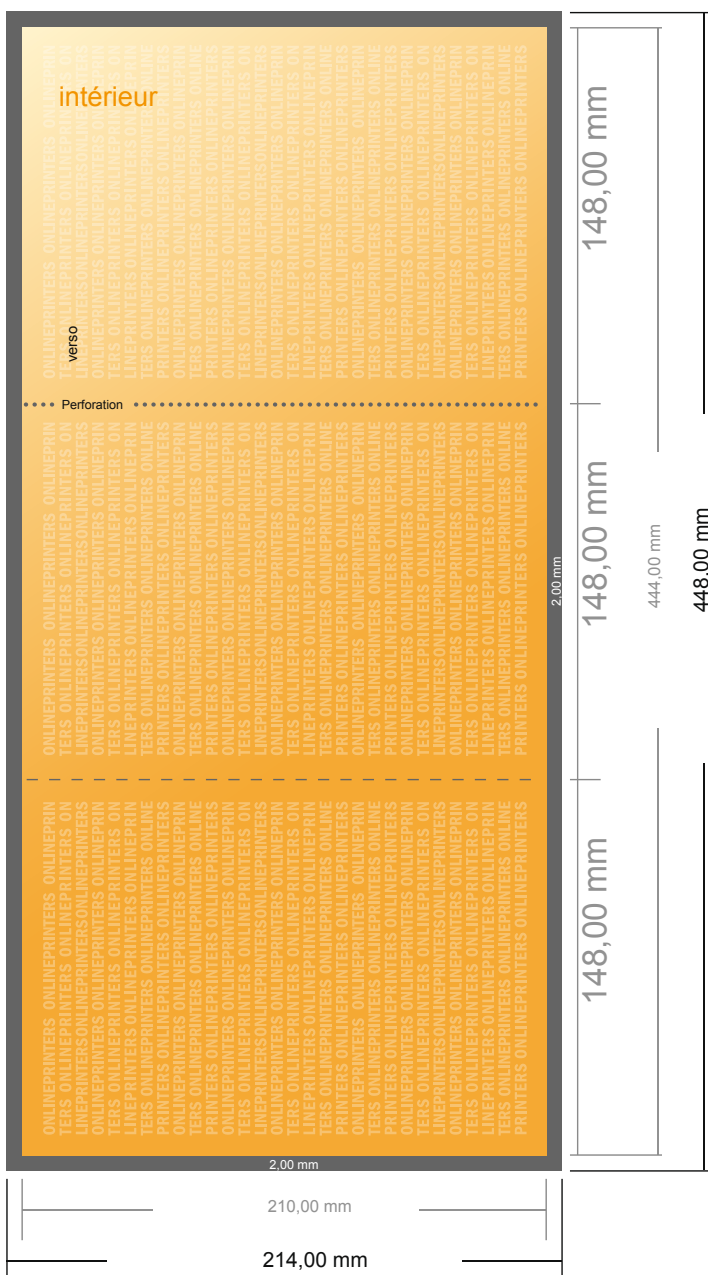

Dépliant perforé format portrait

DIN-A5 • pli accordéon • 6 pages

- Format de données :
(incl. 2,00 mm fond perdu):
44,80 x 21,40 cm
- Format final (ouvert) :
44,40 x 21,00 cm
- Format final (fermé) :
14,80 x 21,00 cm
- Distance de sécurité**
4 mm: distance entre le texte/les informations et le bord du format final. Ceci empêche d'entamer le motif.

Remarque :

- Prévoir une marge de sécurité comme indiqué.
- Placer les couleurs de fond, images ou graphiques jusqu'au bord du format de données.
- Lors de la production, il peut y avoir des tolérances suite à la découpe ou au pli.
- Cette ébauche n'est pas à l'échelle.
- Vous trouverez des indications sur les données d'impression sous la catégorie "Données d'impression" sur www.onlineprinters.fr

Dépliant perforé format portrait

DIN-A5 • pli accordéon • 6 pages

- Format de données :
(incl. 2,00 mm fond perdu):
44,80 x 21,40 cm
- Format final (ouvert) :
44,40 x 21,00 cm
- Format final (fermé) :
14,80 x 21,00 cm
- **Distance de sécurité**
4 mm: distance entre le texte/les informations et le bord du format final. Ceci empêche d'entamer le motif.