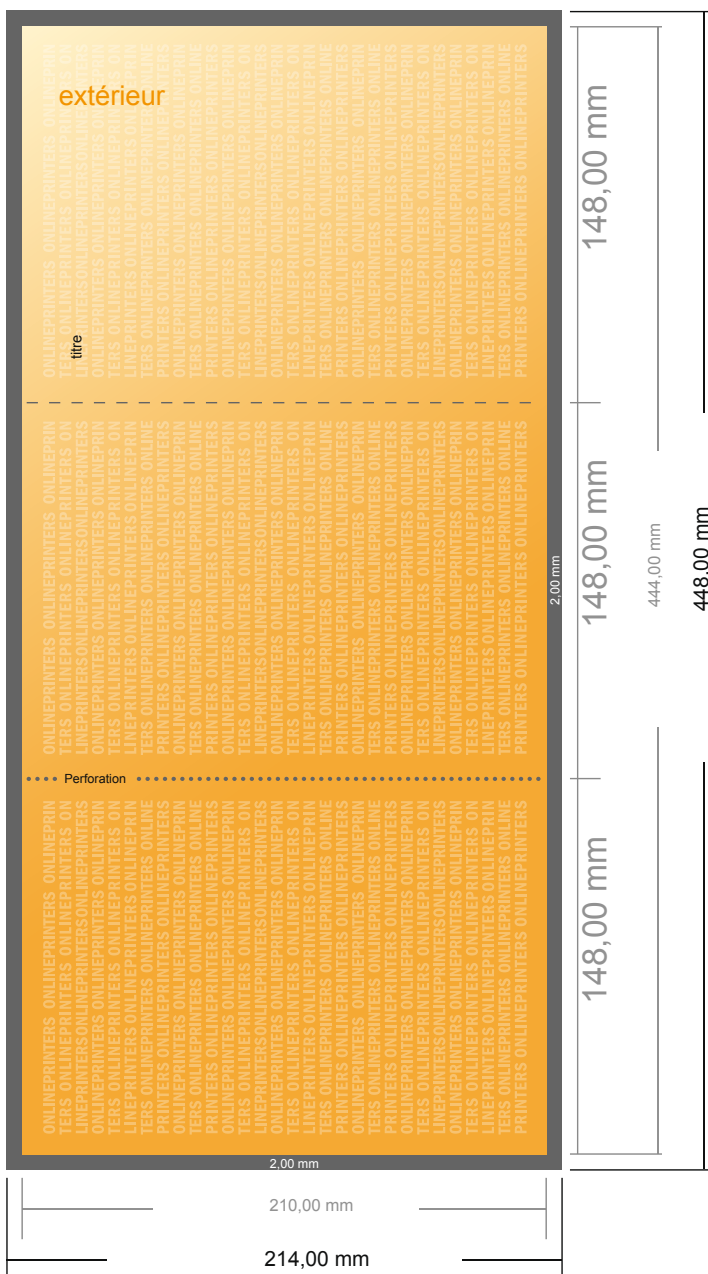

Dépliant perforé format portrait

DIN-A5 • pli accordéon • 6 pages

- Format de données :
(incl. 2,00 mm fond perdu):
44,80 x 21,40 cm
- Format final (ouvert) :
44,40 x 21,00 cm
- Format final (fermé) :
14,80 x 21,00 cm
- Distance de sécurité**
4 mm: distance entre le texte/les informations et le bord du format final. Ceci empêche d'entamer le motif.

Remarque :

- Prévoir une marge de sécurité comme indiqué.
- Placer les couleurs de fond, images ou graphiques jusqu'au bord du format de données.
- Lors de la production, il peut y avoir des tolérances suite à la découpe ou au pli.
- Cette ébauche n'est pas à l'échelle.
- Vous trouverez des indications sur les données d'impression sous la catégorie "Données d'impression" sur www.onlineprinters.fr

Dépliant perforé format portrait

DIN-A5 • pli accordéon • 6 pages

- Format de données :
(incl. 2,00 mm fond perdu):
44,80 x 21,40 cm
- Format final (ouvert) :
44,40 x 21,00 cm
- Format final (fermé) :
14,80 x 21,00 cm
- **Distance de sécurité**
4 mm: distance entre le texte/les informations et le bord du format final. Ceci empêche d'entamer le motif.