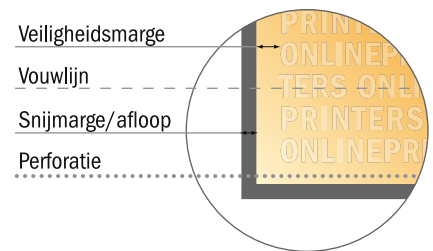

Geperforeerde folders stand formaat

DIN-A5 • Wikkelvouw • 6 Pagina's

- Gegevensformaat (incl. 2,00 mm afloop): 44,50 x 21,40 cm
- Eindformaat (open): 44,10 x 21,00 cm
- Eindformaat (gesloten): 14,80 x 21,00 cm
- **Veiligheidsmarge**
4 mm: afstand van de tekst/informatie tot aan de rand van het eindformaat: dit voorkomt dat bij het schoonsnijden teveel wordt uitgesneden.

Let op:

- Houd de snijmarge/afloop en de veiligheidsmarge zoals aangegeven aan.
- Geef achtergrondkleuren, afbeeldingen of grafisch materiaal tot aan de rand van het gegevensformaat vorm.
- Tijdens de productie kunnen door het snijden, stansen en vouwen toleranties optreden.
- Deze werktekening is niet op ware grootte.
- Informatie over het gegevensformaat/aanleverformaat vindt u onder het menupunt "Drukgegevens" op www.onlineprinters.nl Pagina 1 van 2

Geperforeerde folders stand formaat

DIN-A5 • Wikkelvouw • 6 Pagina's

- Gegevensformaat (incl. 2,00 mm afloop): 44,50 x 21,40 cm

- Eindformaat (open): 44,10 x 21,00 cm

- Eindformaat (gesloten): 14,80 x 21,00 cm

- Veiligheidsmarge**
4 mm: afstand van de tekst/informatie tot aan de rand van het eindformaat: dit voorkomt dat bij het schoonsnijden teveel wordt uitgesneden.

Let op:

- Houd de snijmarge/afloop en de veiligheidsmarge zoals aangegeven aan.
- Geef achtergrondkleuren, afbeeldingen of grafisch materiaal tot aan de rand van het gegevensformaat vorm.
- Tijdens de productie kunnen door het snijden, stansen en vouwen toleranties optreden.
- Deze werktekening is niet op ware grootte.
- Informatie over het gegevensformaat/aanleverformaat vindt u onder het menupunt "Drukgegevens" op www.onlineprinters.nl Pagina 2 van 2