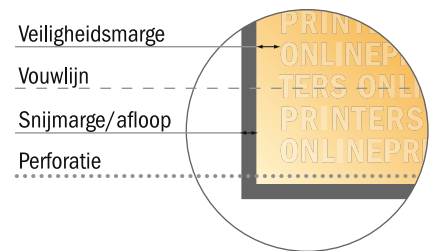

Let op:

- Houd de snijmarge/afloop en de veiligheidsmarge zoals aangegeven aan.
- Geef achtergrondkleuren, afbeeldingen of grafisch materiaal tot aan de rand van het gegevensformaat vorm.
- Tijdens de productie kunnen door het snijden, stansen en vouwen toleranties optreden.
- Deze werktekening is niet op ware grootte.
- Informatie over het gegevensformaat/aanleverformaat vindt u onder het menupunt "Drukgegevens" op www.onlineprinters.nl Pagina 1 van 2

Geperforeerde folders stand formaat

DIN-A5 • Wikkelvouw • 6 Pagina's

- Gegevensformaat (incl. 2,00 mm afloop): 44,50 x 21,40 cm

- Eindformaat (open): 44,10 x 21,00 cm

- Eindformaat (gesloten): 14,80 x 21,00 cm

- Veiligheidsmarge**
4 mm: afstand van de tekst/informatie tot aan de rand van het eindformaat: dit voorkomt dat bij het schoonsnijden teveel wordt uitgesneden.

Let op:

- Houd de snijmarge/afloop en de veiligheidsmarge zoals aangegeven aan.
- Geef achtergrondkleuren, afbeeldingen of grafisch materiaal tot aan de rand van het gegevensformaat vorm.
- Tijdens de productie kunnen door het snijden, stansen en vouwen toleranties optreden.
- Deze werktekening is niet op ware grootte.
- Informatie over het gegevensformaat/aanleverformaat vindt u onder het menupunt "Drukgegevens" op www.onlineprinters.nl Pagina 2 van 2