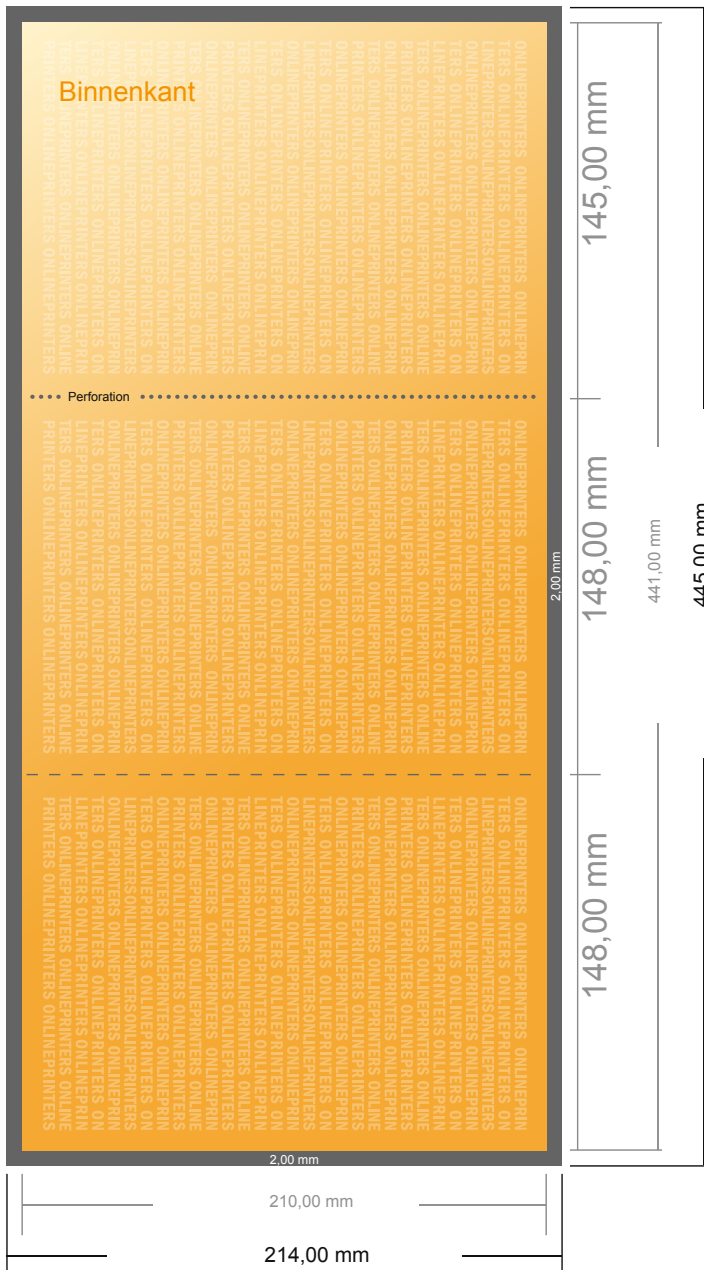

Geperforeerde folders stand formaat

DIN-A5 • Wikkelvouw • 6 Pagina's

- Gegevensformaat (incl. 2,00 mm afloop): 44,50 x 21,40 cm
- Eindformaat (open): 44,10 x 21,00 cm
- Eindformaat (gesloten): 14,80 x 21,00 cm
- **Veiligheidsmarge**
4 mm: afstand van de tekst/informatie tot aan de rand van het eindformaat: dit voorkomt dat bij het schoonsnijden teveel wordt uitgesneden.

Let op:

- Houd de snijmarge/afloop en de veiligheidsmarge zoals aangegeven aan.
- Geef achtergrondkleuren, afbeeldingen of grafisch materiaal tot aan de rand van het gegevensformaat vorm.
- Tijdens de productie kunnen door het snijden, stansen en vouwen toleranties optreden.
- Deze werktekening is niet op ware grootte.
- Informatie over het gegevensformaat/aanleverformaat vindt u onder het menupunt "Drukgegevens" op www.onlineprinters.nl Pagina 1 van 2

Geperforeerde folders stand formaat

DIN-A5 • Wikkelvouw • 6 Pagina's

- Gegevensformaat (incl. 2,00 mm afloop): 44,50 x 21,40 cm

- Eindformaat (open): 44,10 x 21,00 cm

- Eindformaat (gesloten): 14,80 x 21,00 cm

- Veiligheidsmarge**
4 mm: afstand van de tekst/informatie tot aan de rand van het eindformaat: dit voorkomt dat bij het schoonsnijden teveel wordt uitgesneden.

Let op:

- Houd de snijmarge/afloop en de veiligheidsmarge zoals aangegeven aan.
- Geef achtergrondkleuren, afbeeldingen of grafisch materiaal tot aan de rand van het gegevensformaat vorm.
- Tijdens de productie kunnen door het snijden, stansen en vouwen toleranties optreden.
- Deze werktekening is niet op ware grootte.
- Informatie over het gegevensformaat/aanleverformaat vindt u onder het menupunt "Drukgegevens" op www.onlineprinters.nl Pagina 2 van 2