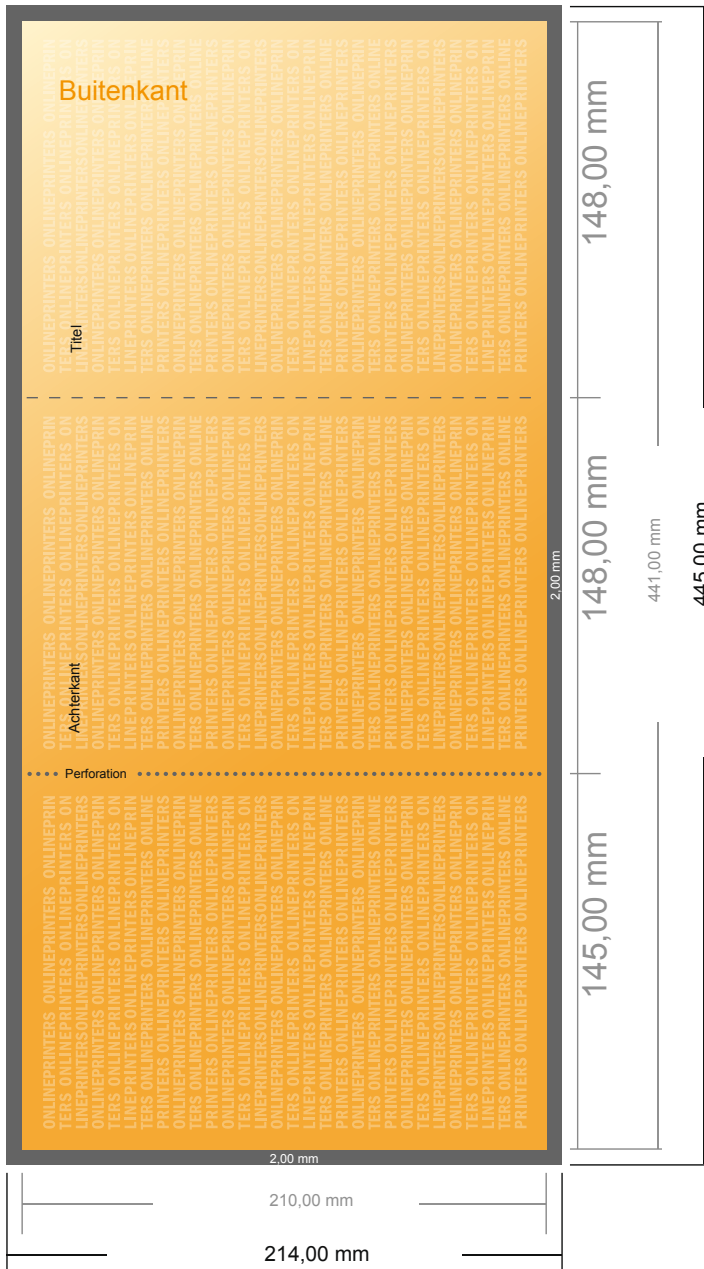

Geperforeerde folders stand formaat

DIN-A5 • Wikkelvouw • 6 Pagina's

- Gegevensformaat (incl. 2,00 mm afloop): 44,50 x 21,40 cm
- Eindformaat (open): 44,10 x 21,00 cm
- Eindformaat (gesloten): 14,80 x 21,00 cm
- **Veiligheidsmarge**
4 mm: afstand van de tekst/informatie tot aan de rand van het eindformaat: dit voorkomt dat bij het schoonsnijden teveel wordt uitgesneden.

Let op:

- Houd de snijmarge/afloop en de veiligheidsmarge zoals aangegeven aan.
- Geef achtergrondkleuren, afbeeldingen of grafisch materiaal tot aan de rand van het gegevensformaat vorm.
- Tijdens de productie kunnen door het snijden, stansen en vouwen toleranties optreden.
- Deze werktekening is niet op ware grootte.
- Informatie over het gegevensformaat/aanleverformaat vindt u onder het menupunt "Drukgegevens" op www.onlineprinters.nl Pagina 1 van 2

Geperforeerde folders stand formaat

DIN-A5 • Wikkelvouw • 6 Pagina's

- Gegevensformaat (incl. 2,00 mm afloop): 44,50 x 21,40 cm

- Eindformaat (open): 44,10 x 21,00 cm

- Eindformaat (gesloten): 14,80 x 21,00 cm

- Veiligheidsmarge**
4 mm: afstand van de tekst/informatie tot aan de rand van het eindformaat: dit voorkomt dat bij het schoonsnijden teveel wordt uitgesneden.

Let op:

- Houd de snijmarge/afloop en de veiligheidsmarge zoals aangegeven aan.
- Geef achtergrondkleuren, afbeeldingen of grafisch materiaal tot aan de rand van het gegevensformaat vorm.
- Tijdens de productie kunnen door het snijden, stansen en vouwen toleranties optreden.
- Deze werktekening is niet op ware grootte.
- Informatie over het gegevensformaat/aanleverformaat vindt u onder het menupunt "Drukgegevens" op www.onlineprinters.nl Pagina 2 van 2