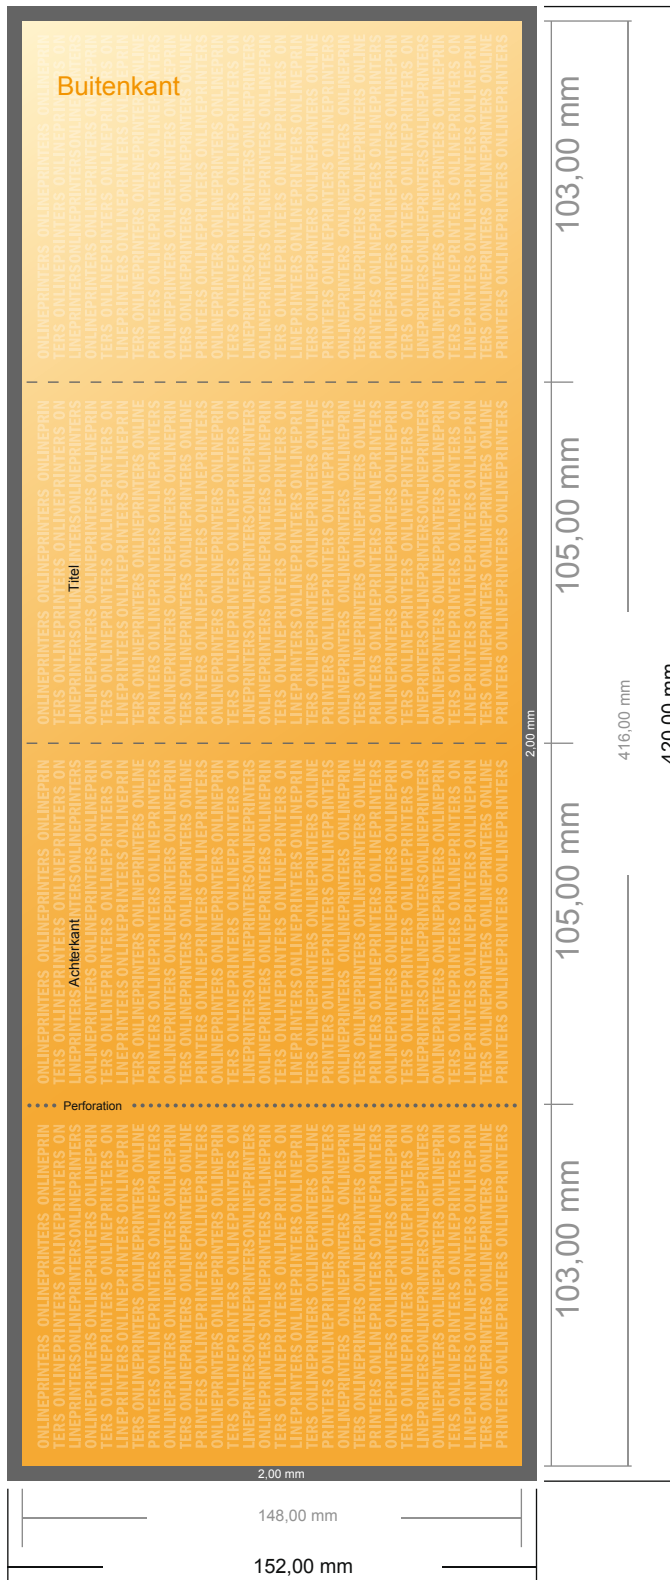

Geperforeerde folders stand formaat

DIN-A6 • Luikvouw (gesloten) • 8 Pagina's

- Gegevensformaat (incl. 2,00 mm afloop): 42,00 x 15,20 cm
- Eindformaat (open): 41,60 x 14,80 cm
- Eindformaat (gesloten): 10,50 x 14,80 cm
- **Veiligheidsmarge**
4 mm: afstand van de tekst/informatie tot aan de rand van het eindformaat: dit voorkomt dat bij het schoonsnijden teveel wordt uitgesneden.

Let op:

- Houd de snijmarge/afloop en de veiligheidsmarge zoals aangegeven aan.
- Geef achtergrondkleuren, afbeeldingen of grafisch materiaal tot aan de rand van het gegevensformaat vorm.
- Tijdens de productie kunnen door het snijden, stansen en vouwen toleranties optreden.
- Deze werktekening is niet op ware grootte.
- Informatie over het gegevensformaat/aanleverformaat vindt u onder het menupunt "Drukgegevens" op www.onlineprinters.nl Pagina 1 van 2

Let op:

- Houd de snijmarge/afloop en de veiligheidsmarge zoals aangegeven aan.
- Geef achtergrondkleuren, afbeeldingen of grafisch materiaal tot aan de rand van het gegevensformaat vorm.
- Tijdens de productie kunnen door het snijden, stansen en vouwen toleranties optreden.
- Deze werktekening is niet op ware grootte.
- Informatie over het gegevensformaat/aanleverformaat vindt u onder het menupunt "Drukgegevens" op www.onlineprinters.nl Pagina 2 van 2