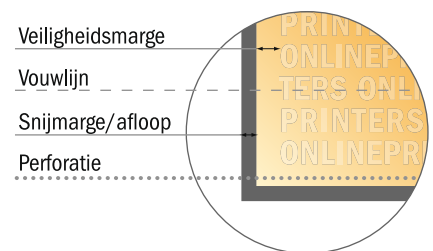

Geperforeerde folders stand formaat

DIN-A6 • Luikvouw (gesloten) • 8 Pagina's

- Gegevensformaat (incl. 2,00 mm afloop): 42,00 x 15,20 cm
- Eindformaat (open): 41,60 x 14,80 cm
- Eindformaat (gesloten): 10,50 x 14,80 cm
- **Veiligheidsmarge**
4 mm: afstand van de tekst/informatie tot aan de rand van het eindformaat: dit voorkomt dat bij het schoonsnijden teveel wordt uitgesneden.

Let op:

- Houd de snijmarge/afloop en de veiligheidsmarge zoals aangegeven aan.
- Geef achtergrondkleuren, afbeeldingen of grafisch materiaal tot aan de rand van het gegevensformaat vorm.
- Tijdens de productie kunnen door het snijden, stansen en vouwen toleranties optreden.
- Deze werktekening is niet op ware grootte.
- Informatie over het gegevensformaat/aanleverformaat vindt u onder het menupunt "Drukgegevens" op www.onlineprinters.nl Pagina 1 van 2