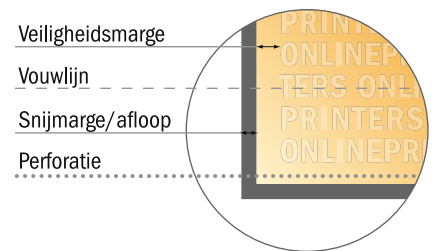

Let op:

- Houd de snijmarge/afloop en de veiligheidsmarge zoals aangegeven aan.
- Geef achtergrondkleuren, afbeeldingen of grafisch materiaal tot aan de rand van het gegevensformaat vorm.
- Tijdens de productie kunnen door het snijden, stansen en vouwen toleranties optreden.
- Deze werktekening is niet op ware grootte.
- Informatie over het gegevensformaat/aanleverformaat vindt u onder het menupunt "Drukgegevens" op www.onlineprinters.nl Pagina 1 van 2

Geperforeerde folders stand formaat

DIN-A6 • Luikvouw (gesloten) • 8 Pagina's

- Gegevensformaat (incl. 2,00 mm afloop): 42,00 x 15,20 cm
- Eindformaat (open): 41,60 x 14,80 cm
- Eindformaat (gesloten): 10,50 x 14,80 cm
- **Veiligheidsmarge**
4 mm: afstand van de tekst/informatie tot aan de rand van het eindformaat: dit voorkomt dat bij het schoonsnijden teveel wordt uitgesneden.

Let op:

- Houd de snijmarge/afloop en de veiligheidsmarge zoals aangegeven aan.
- Geef achtergrondkleuren, afbeeldingen of grafisch materiaal tot aan de rand van het gegevensformaat vorm.
- Tijdens de productie kunnen door het snijden, stansen en vouwen toleranties optreden.
- Deze werktekening is niet op ware grootte.
- Informatie over het gegevensformaat/aanleverformaat vindt u onder het menupunt "Drukgegevens" op www.onlineprinters.nl Pagina 2 van 2