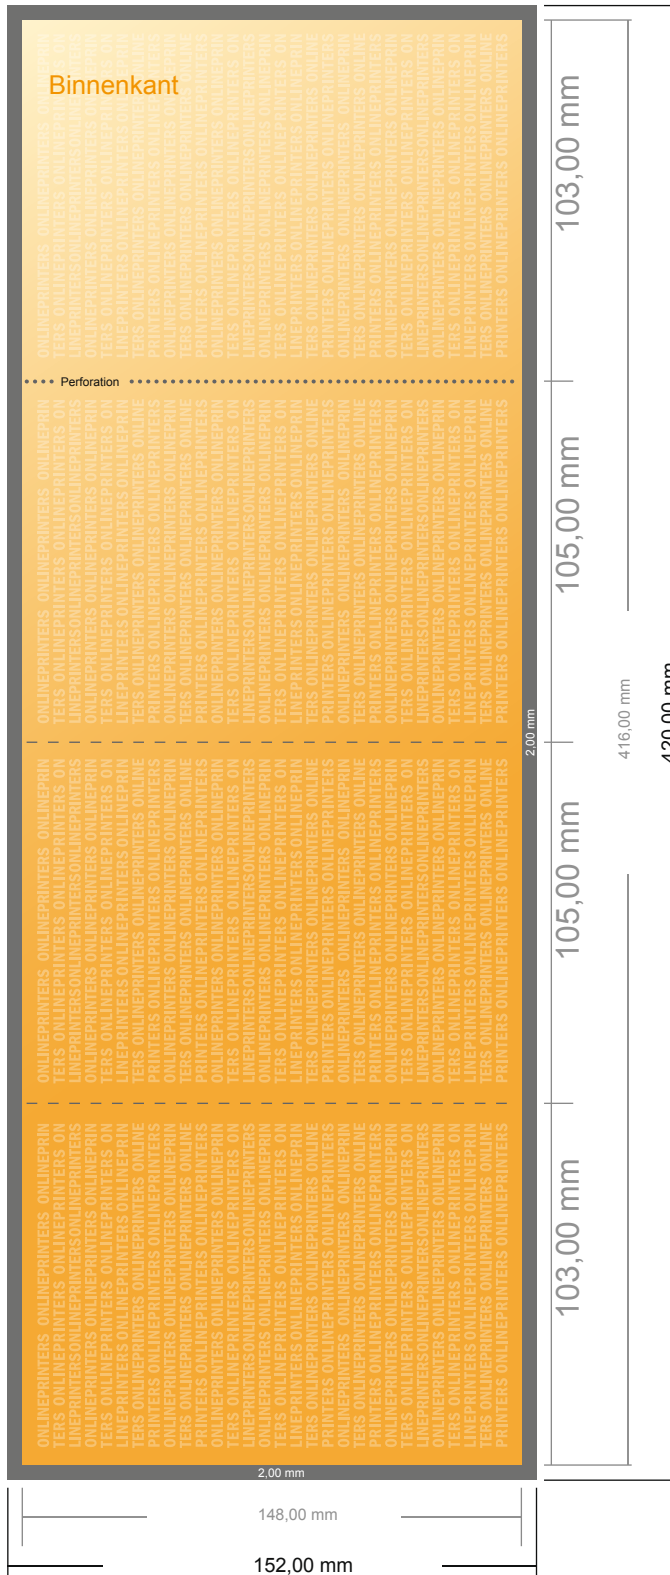

Geperforeerde folders stand formaat

DIN-A6 • Luikvouw (gesloten) • 8 Pagina's

- Gegevensformaat (incl. 2,00 mm afloop): 42,00 x 15,20 cm
- Eindformaat (open): 41,60 x 14,80 cm
- Eindformaat (gesloten): 10,50 x 14,80 cm
- **Veiligheidsmarge**
4 mm: afstand van de tekst/informatie tot aan de rand van het eindformaat: dit voorkomt dat bij het schoonsnijden teveel wordt uitgesneden.

Let op:

- Houd de snijmarge/afloop en de veiligheidsmarge zoals aangegeven aan.
- Geef achtergrondkleuren, afbeeldingen of grafisch materiaal tot aan de rand van het gegevensformaat vorm.
- Tijdens de productie kunnen door het snijden, stansen en vouwen toleranties optreden.
- Deze werktekening is niet op ware grootte.
- Informatie over het gegevensformaat/aanleverformaat vindt u onder het menupunt "Drukgegevens" op www.onlineprinters.nl Pagina 1 van 2

Let op:

- Houd de snijmarge/afloop en de veiligheidsmarge zoals aangegeven aan.
- Geef achtergrondkleuren, afbeeldingen of grafisch materiaal tot aan de rand van het gegevensformaat vorm.
- Tijdens de productie kunnen door het snijden, stansen en vouwen toleranties optreden.
- Deze werktekening is niet op ware grootte.
- Informatie over het gegevensformaat/aanleverformaat vindt u onder het menupunt "Drukgegevens" op www.onlineprinters.nl Pagina 2 van 2